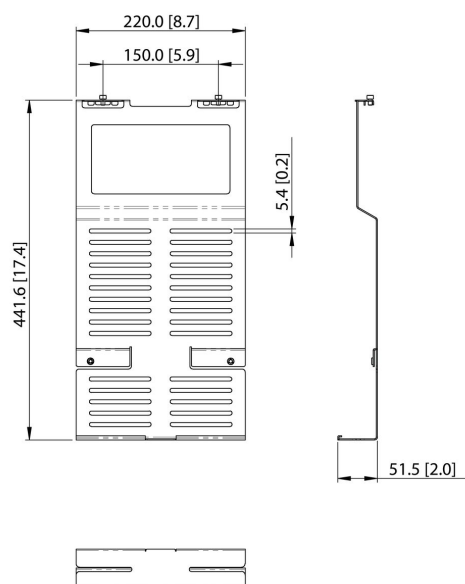

PFA 9165 Soporte de accesorios

Beneficios clave

- Instalación fácil
- Modular

Simplifique la instalación y el mantenimiento de su equipo audiovisual periférico gracias al soporte de accesorios PFA 9165 de Vogel's.