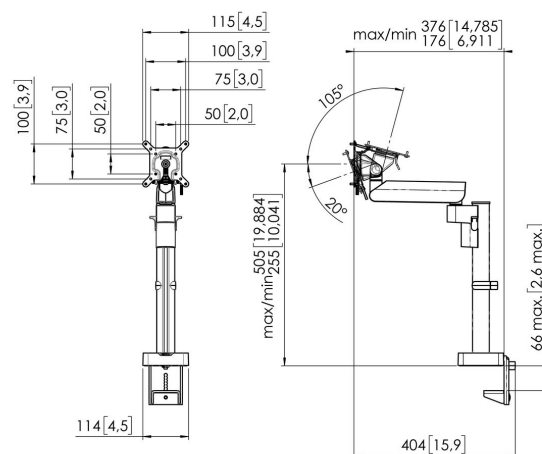

Brazo para monitor MOMO 2127 Motion (negro)

Beneficios clave

- Altura ajustable
- Apto para uno, dos o una serie de monitores
- Instalación fácil
- Sistema modular flexible
- Certificado TÜV / 10 años de garantía

El brazo para monitor ergonómico para cada lugar de trabajo MOMO 2127 es un brazo para monitor, especialmente diseñado para monitores ajustables en altura. El brazo para monitor puede soportar monitores de hasta 43 pulgadas con un peso de hasta 20 kg.

Brazo para monitor MOMO 2127 Motion (negro)

Especificaciones

Tamaño mín. de pantalla (pulgadas)	10
Tamaño máx. de pantalla (pulgadas)	43
Tamaño máx. de pantalla (pulgadas)	43
Patrón de orificios universal o fijo	Fijo
Altura máx. de interfaz (mm)	115
Anchura máx. de interfaz (mm)	115
Carga máx. de peso (kg)	20
Carga máx. de peso (Lbs)	44.09
Visualización central máxima	505
Grosor máximo del escritorio	66
Gírar	Hasta 180°
Número de puntos de pivote	2
Gírar	Hasta 180°
Inclinación	Inclinable -20°/+105°
Ajuste de la altura	Funcionamiento manual
Profundidad ajustable	Si
Altura regulable	Si
Posibilidades de montaje	Sobre y a través del escritorio
Número de artículo (SKU)	7121270
Caja individual EAN	8712285353789
Color	Negro
Certificación TÜV	Si
Garantía	10 años