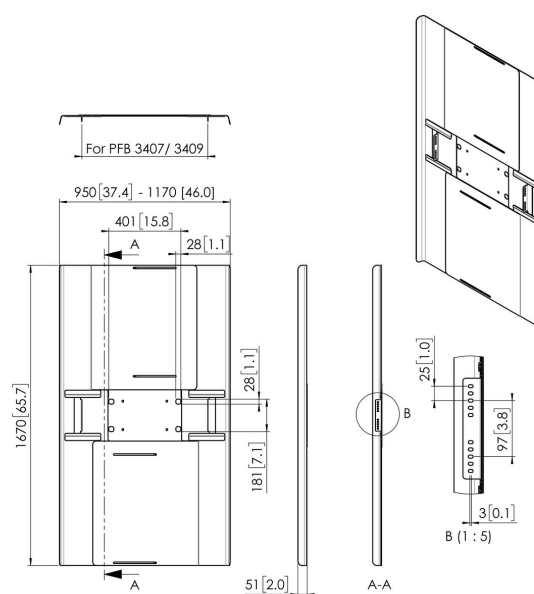

PFA 9162 Cover posteriori per schermi posizionati in verticale 75-80"

Le coperture universali per il retro degli schermi sono progettate per coprire la parte posteriore dei monitor, nascondendo cavi e lettori dalla vista e prevenendo eventuali manomissioni. Le coperture posteriori possono essere utilizzate in combinazione con le soluzioni da soffitto e da pavimento Connect-it. I modelli PFA 9159, PFA 9161 e PFA 9163 sono adatti per il montaggio orizzontale a tubo doppio, mentre i modelli PFA 9120 e PFA 9121 sono adatti per il montaggio verticale a tubo doppio.

PFA 9162 Cover posteriori per schermi posizionati in verticale 75-80"

Specifiche

Numero dell'articolo (SKU)	7291620
Colore	Nero
EAN scatola singola	8712285350689
Garanzia	5 anni
Dimensione massima dello schermo (pollici)	80
Dimensione minima dello schermo (pollici)	75