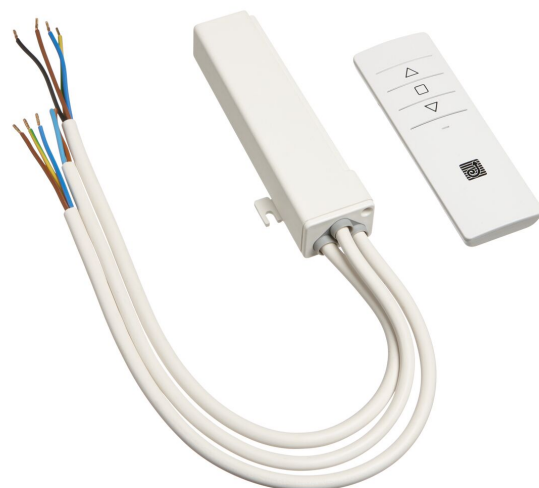

PPA 902 радиочастотная система дистанционного управления

Эта радиочастотная система управления подходит для подъемных механизмов для проекторов PPL 2035, PPL 2100 и PPL 2170. В комплект входят пульт управления и модуль приема. Пульт посылает радиосигналы на частоте 868 МГц, которые проходят через стены, окна и двери. Благодаря малым размерам приемник легко скрыть.

PPA 902 радиочастотная система дистанционного управления

Характеристики

Артикул (SKU)	7099021
Цвет	Белый
Код EAN отдельной коробки	8712285338205
Гарантия	2 лет
Guarantee electrical parts	2 лет
Сертификаты	CE
Напряжение (В)	220 V, 50 Hz 230 V, 50 Hz