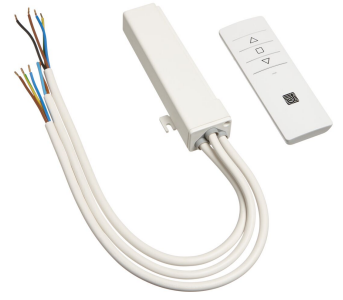

PPA 902 радиочастотная система дистанционного управления

Эта радиочастотная система управления подходит для подъемных механизмов для проекторов PPL 2035, PPL 2100 и PPL 2170. В комплект входят пульт управления и модуль приема. Пульт посылает радиосигналы на частоте 868 МГц, которые проходят через стены, окна и двери. Благодаря малым размерам приемник легко скрыть.

PPA 902 радиочастотная система дистанционного управления

Характеристики

Артикул (SKU)	7099021
Цвет	Белый
Код EAN отдельной коробки	8712285338205
Гарантия	2 лет
Guarantee electrical parts	2 лет
Сертификаты	CE
Напряжение (В)	220 V, 50 Hz 230 V, 50 Hz