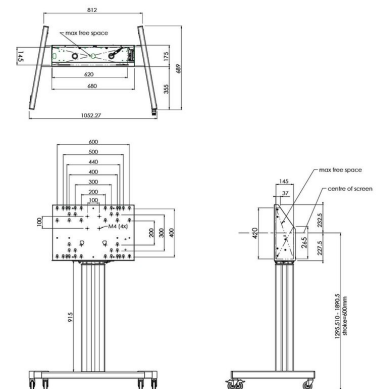

S062.7295 Trolley mit elektrischem Display Lift

Entscheidende Vorteile

- Viel Platz zur Aufbewahrung von AV-Geräten
- Höhe bis zu 60 cm einstellbar

Dieser motorisierte Bodenlift auf Rädern ist für Bildschirme bis zu 86 Zoll mit einem maximalen Gewicht von 120 kg geeignet. Dank des mobilen Fahrgestells kann der Wagen problemlos von einem Raum zum anderen bewegt werden.

**Smart
metals**
MOUNTING SOLUTIONS