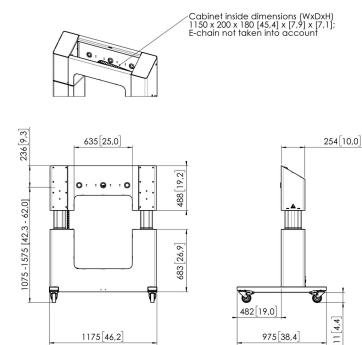

PFTE 7120 trolley motorizado para LED y LCD

Beneficios clave

- Altura ajustable hasta 50 cm
- Certificación TÜV y CE
- Móvil o independiente
- Armario con sistema de cierre
- Instalación fácil

El trolley motorizado PFTE 7120 para LED y LCD está especialmente diseñado para montar de forma segura videowalls LED y pantallas LCD de 98 pulgadas o más. La carga máxima de peso es de 225 kg.

PFTE 7120 trolley motorizado para LED y LCD

Especificaciones

Número de artículo (SKU)	7371200
Color	Negro
Caja individual EAN	8712285351266
Altura	1311
Anchura	1175
Profundidad	975
Certificación TÜV	Si
Garantía	5 años
Carga máx. de peso (kg/Lbs)	225 / 496.04
Certificaciones	CE
Distancia máx. al suelo - centro de pantalla (mm)	1575
Distancia mín. al suelo - centro de pantalla (mm)	1075
Motorizado	Si
Regulación (mm)	500