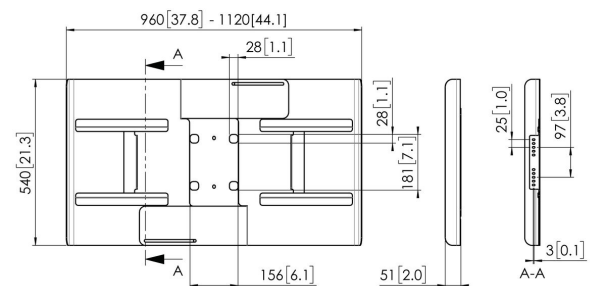

PFA 9115 Afdekkap landscape 42-49"

Universele display afdekkappen zijn ontworpen om de achterkant van het scherm af te dekken, om kabels en connectoren uit het zicht achter de kap weg te werken. De afdekkappen kunnen in combinatie met Connect-it plafond en Connect-it vloeroplossingen gebruikt worden. De PFA 9115 en PFA 9116 zijn geschikt voor landscape montage aan een enkele buis. De PFA 9120 en PFA 9121 zijn geschikt voor portrait montage aan een enkele buis.

PFA 9115 Afdekkap landscape 42-49"

Specificaties

Artikelnummer (SKU)	7291150
Kleur	Zwart
EAN enkele doos	8712285324864
Garantie	5 jaar
Max. grootte beeldscherm (inch)	49
Min. grootte beeldscherm (inch)	42