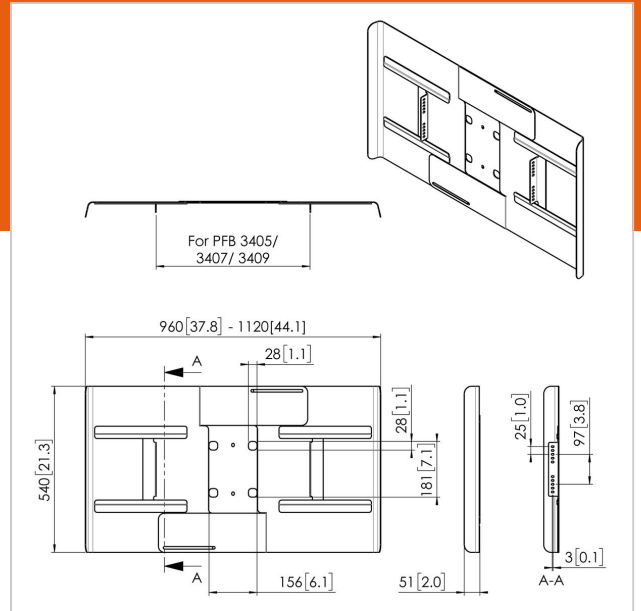

PFA 9115 Afdekkap landscape 42-49"

Artikelnummer (SKU)
Kleur

7291150
Zwart

Universele display afdekkappen zijn ontworpen om de achterkant van het scherm af te dekken, om kabels en connectoren uit het zicht achter de kap weg te werken. De afdekkappen kunnen in combinatie met Connect-it plafond en Connect-it vloeroplossingen gebruikt worden. De PFA 9115 en PFA 9116 zijn geschikt voor landscape montage aan een enkele buis. De PFA 9120 en PFA 9121 zijn geschikt voor portrait montage aan een enkele buis.

Numer producttype	PFA 9115
Artikelnummer (SKU)	7291150
Kleur	Zwart
EAN enkele doos	8712285324864
Garantie	5 jaar
Max. grootte beeldscherm (inch)	49
Min. grootte beeldscherm (inch)	42