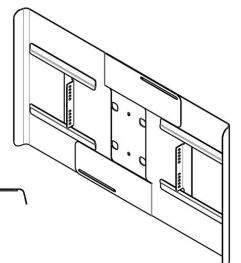

PFA 9115 Afdekkap landscape 42-49"

Universele display afdekkappen zijn ontworpen om de achterkant van het scherm af te dekken, om kabels en connectoren uit het zicht achter de kap weg te werken. De afdekkappen kunnen in combinatie met Connect-it plafond en Connect-it vloeroplossingen gebruikt worden. De PFA 9115 en PFA 9116 zijn geschikt voor landscape montage aan een enkele buis. De PFA 9120 en PFA 9121 zijn geschikt voor portrait montage aan een enkele buis.

PFA 9115 Afdekkap landscape 42-49"

Specificaties

Artikelnummer (SKU)	7291150
Kleur	Zwart
EAN enkele doos	8712285324864
Garantie	5 jaar
Max. grootte beeldscherm (inch)	49
Min. grootte beeldscherm (inch)	42