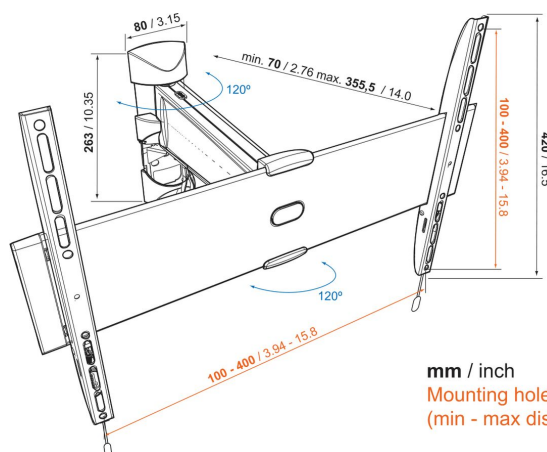

BASE 25 M Staffa TV Girevole

Benefici chiave

- Semplice e resistente: soluzioni efficaci e sicure per montare la tua TV
- Ruota in modo fluido la tua TV fino a 120°
- Fissa la tua TV in modo sicuro

For TVs up to 55 inch (140 cm)

BASE 25 M is a durable TV wall mount, suitable for 32 to 55 inch (81 to 140 cm) TVs weighing up to 30 kg (66 lbs). Full-motion mount for the best view. What's better than mounting your TV flush against the wall to save space? Being able to pull it out and turn it up to 60 degrees both ways to get the perfect viewing angle from anywhere in the room. The BASE 25 M is solid, strong and flexible.

BASE 25 M Staffa TV Girevole

Specifiche

Numero dell'articolo (SKU)	8343225
Colore	Nero
EAN scatola singola	8712285324260
Dimensione prodotto	M
Certificazione TÜV	Si
Rotazione	Movimento (fino a 120°)
Garanzia	A vita
Dimensione minima dello schermo (pollici)	32
Dimensione massima dello schermo (pollici)	55
Min. hole pattern	100mm x 100mm
Max. hole pattern	400mm x 400mm
Dimensione massima del bullone	M8
Altezza massima dell'interfaccia (mm)	420
Larghezza massima dell'interfaccia (mm)	484
Certificazioni	TÜV
Numero di punti perno	2
Posizione di servizio	No
Livella inclusa	No
Struttura con misure standard o universali	Universale