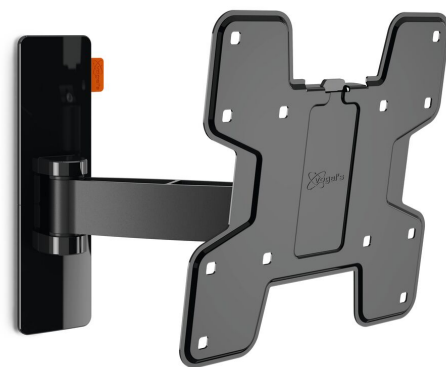

WALL 2125 Support TV Orientable (noir)

Pour les petites TV de 40 pouces (102 cm) maximum

WALL 2125 est un support TV mural durable, adapté aux TV de 19 à 40 pouces (48 à 102 cm) qui pèsent jusqu'à 15 kg. Trouvez l'angle de vision parfait. Placez une petite TV à un endroit pratique sur le mur ou dans un coin de la cuisine, dans un bureau ou dans la chambre d'un enfant grâce au Support TV mural WALL 2125. éloignez facilement votre TV du mur et inclinez-la vers le haut ou vers le bas pour obtenir la vision parfaite.

mm/inch
VESA mounting holes

WALL 2125 Support TV Orientable (noir)

Spécifications

N° d'article (SKU)	8352060
Couleur	Noir
EAN emballage unitaire	8712285327704
Dimensions du produit	S
Certifié TÜV	Oui
Inclinaison	Inclinaison -10°/+10°
Pivoter	Rotation (jusqu'à 120°)
Garantie	À vie
Dimensions min. écran (pouce)	19
Dimensions max. écran (pouce)	40
Charge max. (k/Lbs)	15 / 33.07
Dim. max. boulon	M8
Hauteur max. interface (mm)	227
Largeur max. interface (mm)	318
Certifications	TÜV
Distance max. au mur (mm / inch)	238 / 9.37
Distance min. au mur (mm / inch)	58 / 2.28
Nombre de points de pivot	2
Modèle universel ou fixe de trous de fixation	Fixe