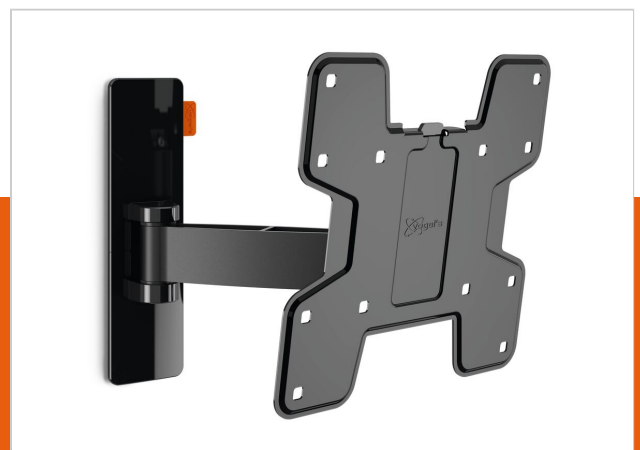

WALL 2125 Support TV Orientable (noir)

N° d'article (SKU)
Couleur

8352060
Noir

Principaux avantages

- Nivellement facile de la TV même après l'installation
- Guide des câbles électriques
- Satisfaction et ingéniosité, tout simplement : très confortable et à un prix abordable
- Fais pivoter ta TV doucement jusqu'à 120°
- Inclinaison (jusqu'à 20°) afin d'éviter les reflets

Pour les petites TV de 37 pouces (94 cm) maximum

WALL 2125 est un support TV mural durable, adapté aux TV de 19 à 37 pouces (48 à 94 cm) qui pèsent jusqu'à 15 kg. Trouve l'angle de vision parfait. Placez une petite TV à un endroit pratique sur le mur ou dans un coin de la cuisine, dans un bureau ou dans la chambre d'un enfant grâce au Support TV mural WALL 2125. éloignez facilement votre TV du mur et inclinez-la vers le haut ou vers le bas pour obtenir la vision parfaite.

La série WALL : satisfaction et ingéniosité, tout simplement

Les dessinateurs de Vogel's ont fait appel à plus de 40 ans de design néerlandais hautement durable pour le marché de l'audiovisuel lorsqu'ils ont développé les supports propres et modernes de la série WALL. Cela a entraîné la création de supports muraux intelligents à un prix abordable protégés par une garantie à vie. Satisfaction et ingéniosité, tout simplement. Vous voulez tourner votre TV toujours plus loin? L'angle de vision de votre télévision est-il parfait pour l'heure du dîner, mais il ne vous permet pas de la regarder pendant que vous cuisinez? Essayez nos supports TV muraux orientables, qui peuvent pivoter jusqu'à 120°.