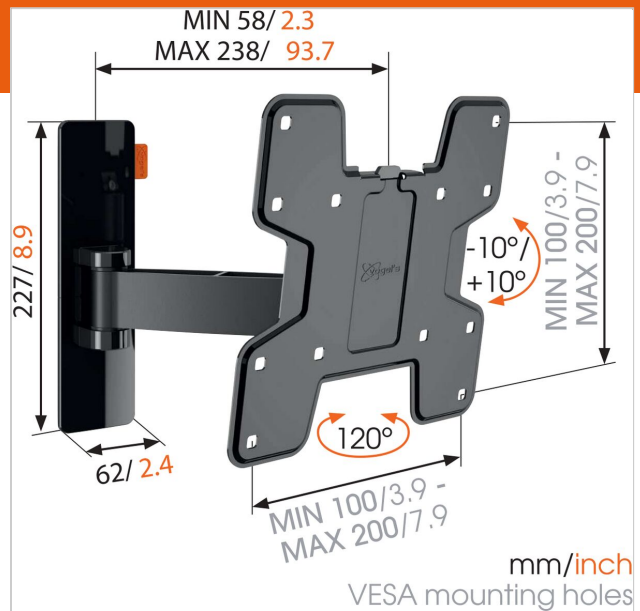

Pour les petites TV de 37 pouces (94 cm) maximum

WALL 2125 est un support TV mural durable, adapté aux TV de 19 à 37 pouces (48 à 94 cm) qui pèsent jusqu'à 15 kg. Trouve l'angle de vision parfait. Placez une petite TV à un endroit pratique sur le mur ou dans un coin de la cuisine, dans un bureau ou dans la chambre d'un enfant grâce au Support TV mural WALL 2125. éloignez facilement votre TV du mur et inclinez-la vers le haut ou vers le bas pour obtenir la vision parfaite.

La série WALL : satisfaction et ingéniosité, tout simplement

Les dessinateurs de Vogel's ont fait appel à plus de 40 ans de design néerlandais hautement durable pour le marché de l'audiovisuel lorsqu'ils ont développé les supports propres et modernes de la série WALL. Cela a entraîné la création de supports muraux intelligents à un prix abordable protégés par une garantie à vie. Satisfaction et ingéniosité, tout simplement. Vous voulez tourner votre TV toujours plus loin? L'angle de vision de votre télévision est-il parfait pour l'heure du dîner, mais il ne vous permet pas de la regarder pendant que vous cuisinez? Essayez nos supports TV muraux orientables, qui peuvent pivoter jusqu'à 120°.