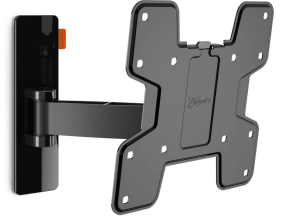

WALL 2125 Support TV Orientable (noir)

Pour les petites TV de 40 pouces (102 cm) maximum

WALL 2125 est un support TV mural durable, adapté aux TV de 19 à 40 pouces (48 à 102 cm) qui pèsent jusqu'à 15 kg. Trouvez l'angle de vision parfait. Placez une petite TV à un endroit pratique sur le mur ou dans un coin de la cuisine, dans un bureau ou dans la chambre d'un enfant grâce au Support TV mural WALL 2125. éloignez facilement votre TV du mur et inclinez-la vers le haut ou vers le bas pour obtenir la vision parfaite.

mm/inch
VESA mounting holes

WALL 2125 Support TV Orientable (noir)

Spécifications

N° d'article (SKU)	8352060
Couleur	Noir
EAN emballage unitaire	8712285327704
Dimensions du produit	S
Certifié TÜV	Oui
Inclinaison	Inclinaison -10°/+10°
Pivoter	Rotation (jusqu'à 120°)
Garantie	À vie
Dimensions min. écran (pouce)	19
Dimensions max. écran (pouce)	40
Charge max. (k/Lbs)	15 / 33.07
Dim. max. boulon	M8
Hauteur max. interface (mm)	227
Largeur max. interface (mm)	318
Certifications	TÜV
Distance max. au mur (mm / inch)	238 / 9.37
Distance min. au mur (mm / inch)	58 / 2.28
Nombre de points de pivot	2
Modèle universel ou fixe de trous de fixation	Fixe