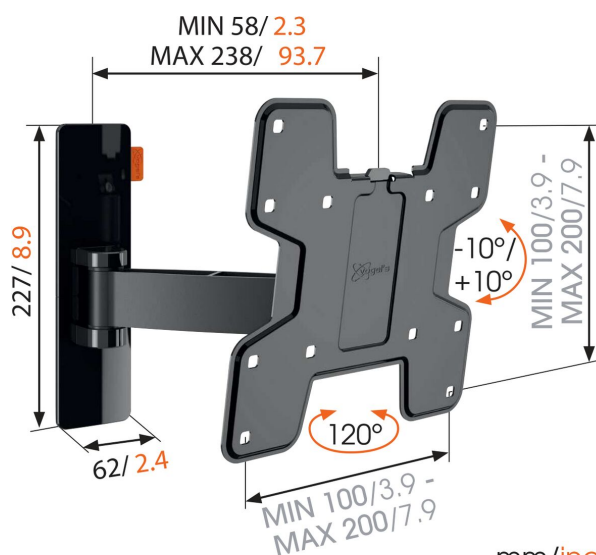

WALL 2125 Support TV Orientable (noir)

Pour les petites TV de 40 pouces (102 cm) maximum

WALL 2125 est un support TV mural durable, adapté aux TV de 19 à 40 pouces (48 à 102 cm) qui pèsent jusqu'à 15 kg. Trouvez l'angle de vision parfait. Placez une petite TV à un endroit pratique sur le mur ou dans un coin de la cuisine, dans un bureau ou dans la chambre d'un enfant grâce au Support TV mural WALL 2125. éloignez facilement votre TV du mur et inclinez-la vers le haut ou vers le bas pour obtenir la vision parfaite.

mm/inch
VESA mounting holes

WALL 2125 Support TV Orientable (noir)

Spécifications

N° d'article (SKU)	8352060
Couleur	Noir
EAN emballage unitaire	8712285327704
Dimensions du produit	S
Certifié TÜV	Oui
Inclinaison	Inclinaison -10°/+10°
Pivoter	Rotation (jusqu'à 120°)
Garantie	À vie
Dimensions min. écran (pouce)	19
Dimensions max. écran (pouce)	40
Charge max. (k/Lbs)	15 / 33.07
Dim. max. boulon	M8
Hauteur max. interface (mm)	227
Largeur max. interface (mm)	318
Certifications	TÜV
Distance max. au mur (mm / inch)	238 / 9.37
Distance min. au mur (mm / inch)	58 / 2.28
Nombre de points de pivot	2
Modèle universel ou fixe de trous de fixation	Fixe