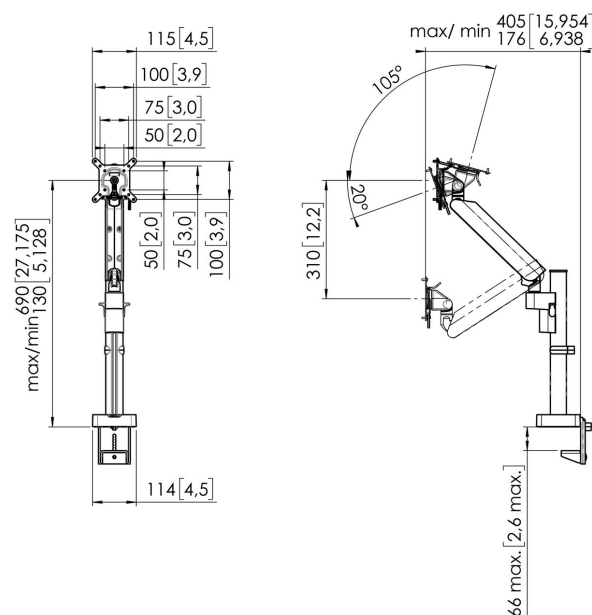

MOMO 4127 Ramię monitora serii Motion Plus do montażu na ścianie (biała)

Kluczowe atuty

- Regulowana wysokość
- Odpowiedni dla jednego, dwóch lub całej serii monitorów
- Łatwość montażu bez potrzeby użycia narzędzi
- Elastyczny system modułowy
- Certyfikat TÜV / 10-letnia gwarancja

Ergonomiczne ramię monitora dla każdego stanowiska pracy MOMO 4127 to dynamiczne ramię monitora, zaprojektowane specjalnie dla monitorów, których wysokość ustawienia jest regularnie zmieniana, np. na elastycznych stanowiskach pracy. Na tym ramieniu istnieje możliwość montowania monitorów o przekątnej ekranu do 43 cali i wadze do 10 kg.

MOMO 4127 Ramię monitora serii Motion Plus do montażu na ścianie (biała)

Specyfikacja

Min. rozmiar ekranu (cale)	10
Maks. rozmiar ekranu (cale)	43
Maks. rozmiar ekranu (cale)	43
Uniwersalny lub stały rozkład otworów montażowych	Nieruchomy
Maks. wysokość części łączącej (mm)	115
Maks. szerokość części łączącej (mm)	115
Maks. nośność (kg)	10
Maks. nośność (Lbs)	22.05
Maks. wyświetlacz środkowy	690
Maks. grubość blatu biurka	66
Obrót	Do 180°
Liczba punktów obrotu	2
Obracać się	Do 180°
Uchylny	Uchylny -20°/+105°
Regulacja wysokości	Sprężyna mechaniczna, OneFingerMovement
Regulacja wysunięcia	Tak
Regulacja wysokości	Tak
Możliwości montażu	Na i przez biurko
Numer artykułu (SKU)	7141271
Kod EAN pojedynczego opakowania	8712285353604
Kolor	Biały
Certyfikat TÜV	Tak
Gwarancja	10-letnia