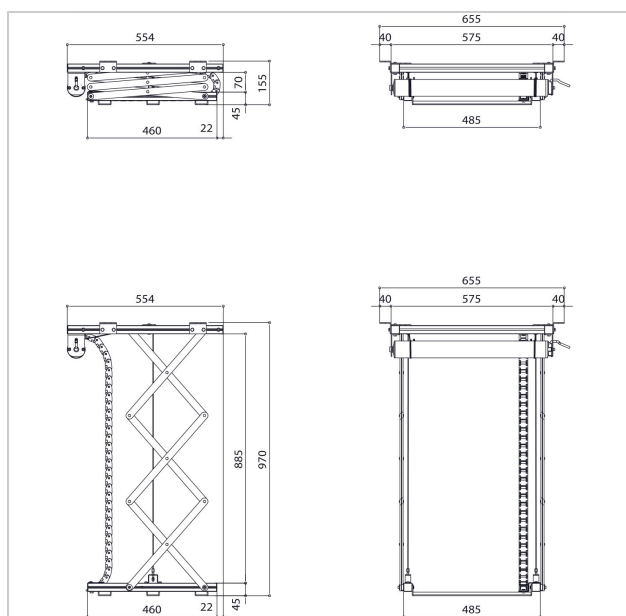

PPL 2100 Sistema lift per proiettore

Numero dell'articolo (SKU) 7021004
Colore Argento

Il sistema lift per proiettore PPL 2100 è la soluzione perfetta per l'integrazione di un videoproiettore pesante e di grandi dimensioni al soffitto nei contesti in cui l'aspetto estetico è importante. Non solo il videoproiettore è nascosto perfettamente, ma svolge anche una funzione antifurto. I sistemi di sollevamento sono silenziosi e offrono due posizioni regolabili: superiore e presentazione.

"Questo sistema di sollevamento è stato sviluppato per essere installato in controsoffitti dove lo spazio disponibile è limitato. L'altezza minima nel controsoffitto necessaria per installare il sistema di sollevamento e il videoproiettore è pari a 15,5 cm. Il motore consente un abbassamento di 81,5 cm. PPL 2100 è dotato di staffe laterali estensibili che consentono di posizionare esattamente il pannello del soffitto nella relativa griglia. Il sistema di sollevamento è dotato di due viti di sicurezza che impediscono al sistema di estendersi oltre l'arresto finale preimpostato. "

PPL 2100 Sistema lift per proiettore

www.vogels.com

VOGEL'S HOLDING BV 2019 (c) Tutti i diritti riservati
Soggetto a errori di stampa, modifiche tecniche e di prezzo.
Data:2020-03-30

Specifiche

Numero del tipo di prodotto	PPL 2100
Numero dell'articolo (SKU)	7021004
Colore	Argento
EAN scatola singola	8712285338380
Larghezza	575
Profondità	554
Certificazione TÜV	Sì
Garanzia	2 anni
Guarantee electrical parts	2 anni
Massimo peso di carico (kg)	30
Consumo energetico medio (W)	184
Certificazioni	CE
Distanza massima dal soffitto (mm)	970
Distanza minime dal soffitto (mm)	155
Voltaggio (V)	220 V, 50 Hz 230 V, 50 Hz