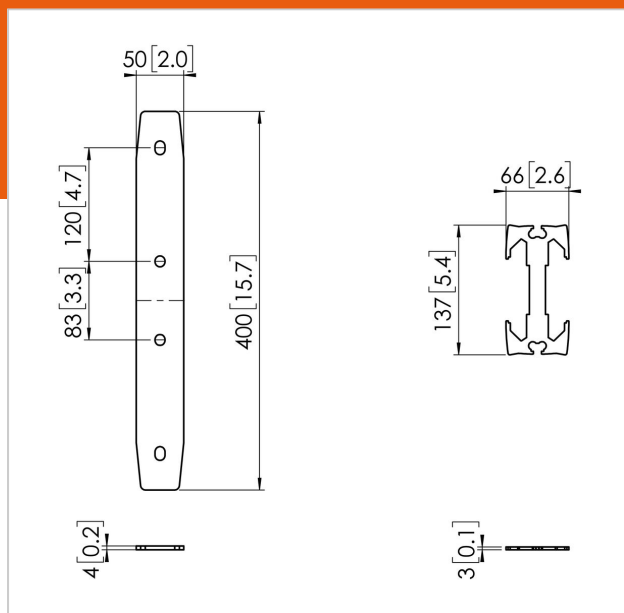

PFA 9131 Łącznik do słupków PUC 29xx

Numer artykułu (SKU)
Kolor

7291310
Czarny

Łącznik PFA 9131 jest częścią uniwersalnego systemu ściany wideo Connect-it. Łącznik służy do łączenia dwóch słupków PUC 29XX. W Pro-AV Mount Advisor można sprawdzić wszystkie możliwości konfiguracji.

PFA 9033 jest półką na akcesoria do postawienia DVD, laptopa, dokumentów itp. Wiele półek może być wykorzystane na wózku lub standzie. Półka może być zamocowana zarówno z przodu jak i tyłu wózka/standu.

PFA 9131 łącznik do słupków PUC 29xx

www.vogels.com

VOGEL'S HOLDING BV 2019 (c) Wszystkie prawa zastrzeżone.
Z zastrzeżeniem błędów drukarskich, technicznych i zmian cen.
Data: 2019-04-26

Specyfikacja

Numer rodzaju produktu	PFA 9131
Numer artykułu (SKU)	7291310
Kolor	Czarny
Kod EAN pojedynczego opakowania	8712285336805
Certyfikat TÜV	Tak
Gwarancja	5-letnia