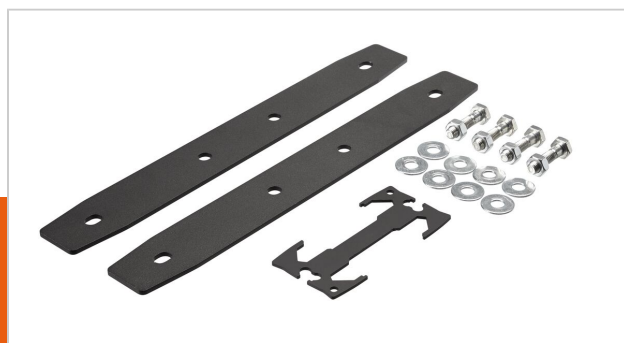

PFA 9131 Łącznik do słupków PUC 29xx

Numer artykułu (SKU)
Kolor

7291310
Czarny

Łącznik PFA 9131 jest częścią uniwersalnego systemu ściany wideo Connect-it. Łącznik służy do łączenia dwóch słupków PUC 29XX. W Pro-AV Mount Advisor można sprawdzić wszystkie możliwości konfiguracji.

PFA 9033 jest półką na akcesoria do postawienia DVD, laptopa, dokumentów itp. Wiele półek może być wykorzystane na wózku lub standzie. Półka może być zamocowana zarówno z przodu jak i tyłu wózka/standu.

PFA 9131 łącznik do słupków PUC 29xx

www.vogels.com

VOGEL'S HOLDING BV 2019 (c) Wszystkie prawa zastrzeżone.
Z zastrzeżeniem błędów drukarskich, technicznych i zmian cen.
Data: 2019-04-26

Specyfikacja

Numer rodzaju produktu	PFA 9131
Numer artykułu (SKU)	7291310
Kolor	Czarny
Kod EAN pojedynczego opakowania	8712285336805
Certyfikat TÜV	Tak
Gwarancja	5-letnia