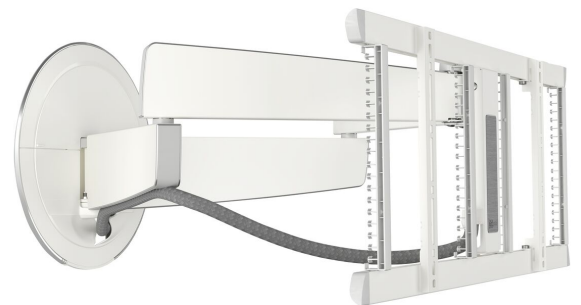

TVM 7655 Fuldt bevægeligt tv-vægbeslag (hvid)

Største fordele

- Problemfri One-Finger™-bevægelse - Takket være indpakkede lejer og præcisions-stålskiver
- Vores mest innovative design til dato – stilfuldt i ethvert interiør
- Fuldt integreret Cable Inlay System (CIS®) – Tilslut, beskyt og skjul dine kabler fra væg til tv
- 3D-Leveling™ - niveller dit tv præcist efter installation, selv på skrå vægge
- Fuldend dit monteringsystem med en matchende aluminiumskabelsøjle

Tv-vægbeslag i fuld bevægelse med uovertruffent design

Med DesignMount tv-vægbeslaget fra SIGNATURE-serien bringer du et absolut designudsagn ind i dit hjem. Tv-vægbeslaget er i en klasse for sig, når det kommer til design, kvalitet og oplevelse. Det stilfulde, minimalistiske design blander sig problemfrit med den seneste generation af store, slanke tv'er, såsom OLED- og QLED-tv'er. Det er velegnet til skærme fra 40" til 77" med en maksimal vægt på 35 kg. Du kan dreje dit tv op til 120° for bedste synsoplevelse.

TVM 7655 Fuldt bevægeligt tv-vægbeslag (hvid)

Specifikationer

Varenummer	8876551
Farve	Hvid
EAN enkelt pakke	8712285361043
Produktstørrelse	L
Højde	452
Bredde	792
TÜV-certificeret	Ja
Drej	Fremadrettet og drejende bevægelse (op til 120°)
Maks. vægtbelastning (kg/Lbs)	35 / 77.16
Maks. højde på grænseflade (mm)	452
Maks. bredde på grænseflade (mm)	792
Kabelstyring	Indbygget kabelstyring Kabeltylle
Certificeringer	TÜV
Integreret soundbar	Nej
Maks. afstand til væggen (mm / inch)	715 / 28.15
Max. horizontal hole pattern (mm)	600
Max. vertical hole pattern (mm)	400
Min. afstand til væggen (mm / inch)	77 / 3.03
Antal drejepunkter	4
Fjernstyret	Nej