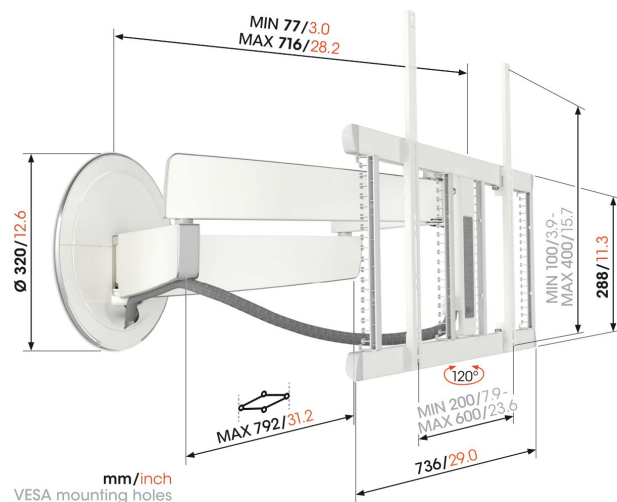

TVM 7655 Fuldt bevægeligt tv-vægbeslag (hvid)

Største fordele

- Problemfri One-Finger™-bevægelse - Takket være indpakkede lejer og præcisions-stålskiver
- Vores mest innovative design til dato – stilfuldt i ethvert interiør
- Fuldt integreret Cable Inlay System (CIS®) – Tilslut, beskyt og skjul dine kabler fra væg til tv
- 3D-Leveling™ - niveller dit tv præcist efter installation, selv på skrå vægge
- Fuldend dit monteringsystem med en matchende aluminiumskabelsøjle

Tv-vægbeslag i fuld bevægelse med uovertruffent design

Med DesignMount tv-vægbeslaget fra SIGNATURE-serien bringer du et absolut designudsagn ind i dit hjem. Tv-vægbeslaget er i en klasse for sig, når det kommer til design, kvalitet og oplevelse. Det stilfulde, minimalistiske design blander sig problemfrit med den seneste generation af store, slanke tv'er, såsom OLED- og QLED-tv'er. Det er velegnet til skærme fra 40" til 77" med en maksimal vægt på 35 kg. Du kan dreje dit tv op til 120° for bedste synsoplevelse.

TVM 7655 Fuldt bevægeligt tv-vægbeslag (hvid)

Specifikationer

Varenummer	8876551
Farve	Hvid
EAN enkelt pakke	8712285361043
Produktstørrelse	L
Højde	452
Bredde	792
TÜV-certificeret	Ja
Drej	Fremadrettet og drejende bevægelse (op til 120°)
Maks. vægtbelastning (kg/Lbs)	35 / 77.16
Maks. højde på grænseflade (mm)	452
Maks. bredde på grænseflade (mm)	792
Kabelstyring	Indbygget kabelstyring Kabeltylle
Certificeringer	TÜV
Integreret soundbar	Nej
Maks. afstand til væggen (mm / inch)	715 / 28.15
Max. horizontal hole pattern (mm)	600
Max. vertical hole pattern (mm)	400
Min. afstand til væggen (mm / inch)	77 / 3.03
Antal drejepunkter	4
Fjernstyret	Nej