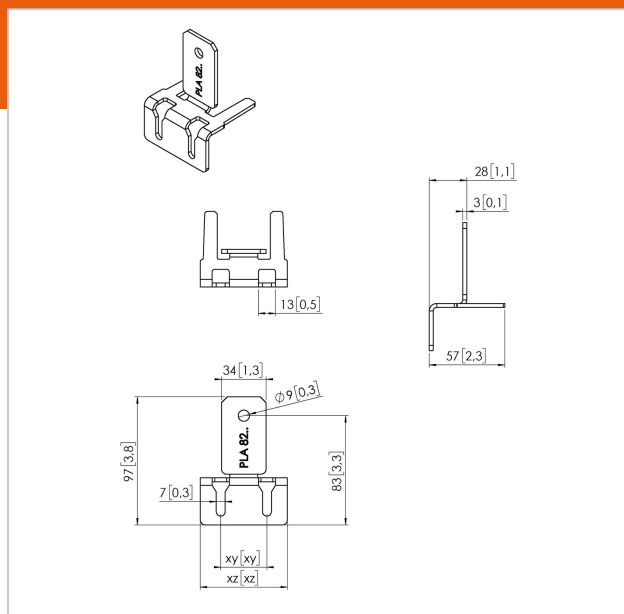

## PLA 8203 Parte superiore / inferiore interfaccia LED, 1 pezzo

Numero dell'articolo (SKU) 7182034  
 Colore Acciaio inossidabile

### Benefici chiave

- Installazione semplice

PLA 8203 è un'interfaccia personalizzata e può essere utilizzata sulla parte superiore o inferiore della parete video LED. Le dimensioni della staffa differiscono a seconda del modello di pannello LED.

## PLA 8203 Parte superiore / inferiore interfaccia LED, 1 pezzo

[www.vogels.com](http://www.vogels.com)

VOGEL'S HOLDING BV 2019 (c) Tutti i diritti riservati  
Soggetto a errori di stampa, modifiche tecniche e di prezzo.  
Data:2019-08-09