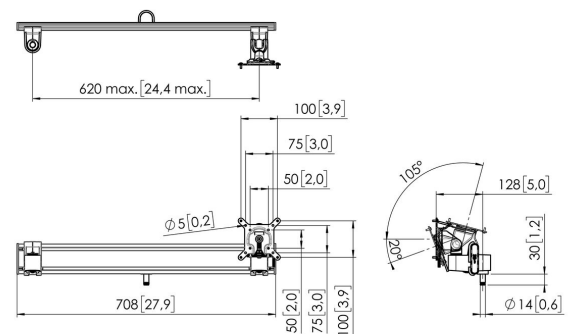

Accessoire voor je Monitor arm De MOMO A001 Adapter voor twee monitoren. Dit accessoire is onderdeel van MOMO Motion en Motion+. Speciaal ontworpen voor het bevestigen van twee monitoren naast elkaar, op gelijke hoogte. Geschikt voor monitoren van 27" met een VESA van 50x50, 75x75 en 100x100. Alle MOMO accessoires zijn gemakkelijk te installeren.

MOMO A001 Adapter voor twee monitoren, (zwart)

Specificaties

Artikelnummer (SKU)	7190010
Kleur	Zwart
EAN enkele doos	8712285354663
TÜV-gecertificeerd	Ja
Kantelen	Kantelsysteem -20°/+105°
Garantie	10 jaar
Max. display width (mm)	620
Universeel of vast gatenpatroon	Vast
Rotatie stop	True