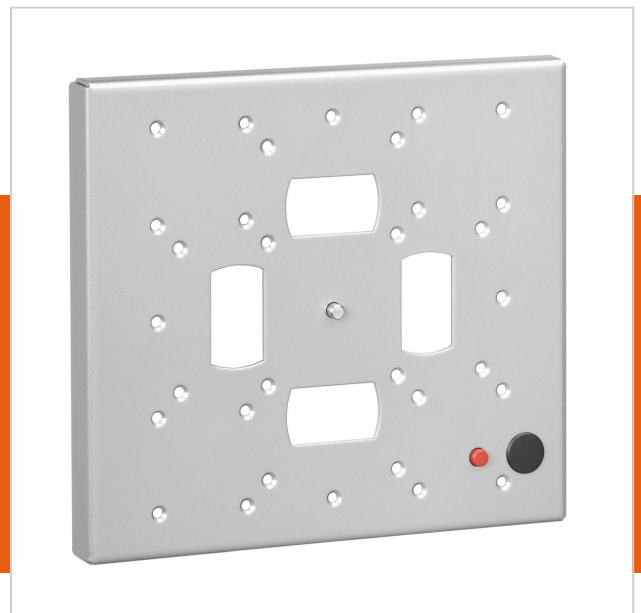

FAU 3125 Display-Adapter silber

Artikelnummer (SKU)
Farbe

7331254
Silber

Der universelle LCD/Plasma Adapter FAU 3125 kann zur Befestigung eines LCD/Plasma-TV (mit VESA MIS-D-E) an der Wand, Decke oder am Boden (in Kombination mit anderen modularen Komponenten) verwendet werden.

Der universelle LCD/Plasma Adapter FAU 3125 ist Teil eines modularen Systems, mit dem Sie sich ihre eigene Lösung zur Wand-, Decken oder Bodenbefestigung für LCD/Plasma-TVs (23-40", mit VESA MIS-D-E, bis zu 60 kg) zusammenstellen können. Das Verriegelungssystem Autolock® verriegelt den Adapter am Halter, sodass das Display nicht aus der Dreh- und Neigungseinheit fallen kann, wenn es versehentlich angehoben wird. Das optionale Schloss PFA 9008 blockiert das Verriegelungssystem und beugt so Diebstahl vor. Für Wandmontage nur mit Wandmontagekonsole (PFW 910/ 920/ 930) oder Halter (PFW 950/ 952) ergänzen. Zur Deckenmontage mit Deckenmontagekonsole, Verlängerungsrohr sowie Dreh- und Neigungseinheit ergänzen. Im Falle von Bodenmontage mit Standfuß PFA 9011 sowie Dreh- und Neigungseinheit ergänzen.

FAU 3125 Display-Adapter silber

www.vogels.com

VOGEL'S HOLDING BV 2019 (c) Alle Rechte vorbehalten.
Vorbehaltlich Druckfehler, technischer und Preisänderungen.
Datum: 2019-05-14

Technische Daten

Produkttyp-Nummer	FAU 3125
Artikelnummer (SKU)	7331254
Farbe	Silber
EAN-Einzelbox	8712285307409
TÜV-zertifiziert	Ja
Garantie	5 Jahre
Max. Gewichtslast (kg)	60
Max. Schraubengröße	M6
Max. Schnittstellenhöhe (mm)	250
Max. Breite der Schnittstelle (mm)	280
Max. Bildschirmgröße (Zoll)	40
Min. Bildschirmgröße (Zoll)	23