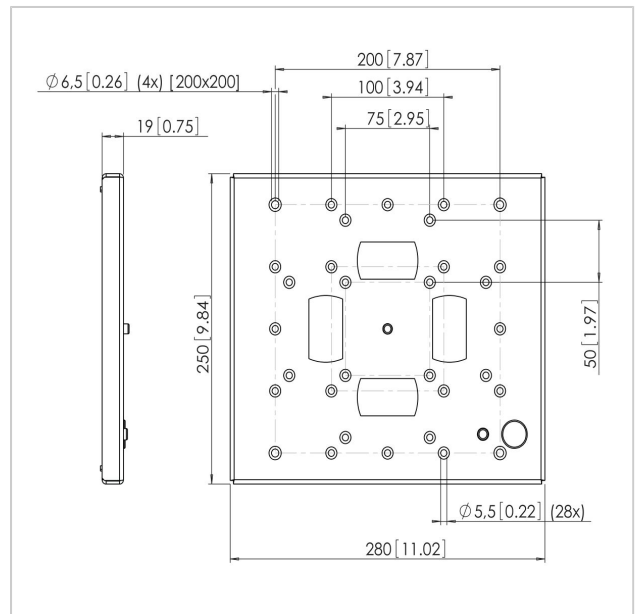

FAU 3125 Display-Adapter silber

Artikelnummer (SKU)
Farbe

7331254
Silber

Der universelle LCD/Plasma Adapter FAU 3125 kann zur Befestigung eines LCD/Plasma-TV (mit VESA MIS-D-E) an der Wand, Decke oder am Boden (in Kombination mit anderen modularen Komponenten) verwendet werden.

Der universelle LCD/Plasma Adapter FAU 3125 ist Teil eines modularen Systems, mit dem Sie sich ihre eigene Lösung zur Wand-, Decken oder Bodenbefestigung für LCD/Plasma-TVs (23-40", mit VESA MIS-D-E, bis zu 60 kg) zusammenstellen können. Das Verriegelungssystem Autolock® verriegelt den Adapter am Halter, sodass das Display nicht aus der Dreh- und Neigungseinheit fallen kann, wenn es versehentlich angehoben wird. Das optionale Schloss PFA 9008 blockiert das Verriegelungssystem und beugt so Diebstahl vor. Für Wandmontage nur mit Wandmontagekonsole (PFW 910/ 920/ 930) oder Halter (PFW 950/ 952) ergänzen. Zur Deckenmontage mit Deckenmontagekonsole, Verlängerungsrohr sowie Dreh- und Neigungseinheit ergänzen. Im Falle von Bodenmontage mit Standfuß PFA 9011 sowie Dreh- und Neigungseinheit ergänzen.

FAU 3125 Display-Adapter silber

www.vogels.com

VOGEL'S HOLDING BV 2019 (c) Alle Rechte vorbehalten.
Vorbehaltlich Druckfehler, technischer und Preisänderungen.
Datum: 2019-05-14

Technische Daten

Produkttyp-Nummer	FAU 3125
Artikelnummer (SKU)	7331254
Farbe	Silber
EAN-Einzelbox	8712285307409
TÜV-zertifiziert	Ja
Garantie	5 Jahre
Max. Gewichtslast (kg)	60
Max. Schraubengröße	M6
Max. Schnittstellenhöhe (mm)	250
Max. Breite der Schnittstelle (mm)	280
Max. Bildschirmgröße (Zoll)	40
Min. Bildschirmgröße (Zoll)	23