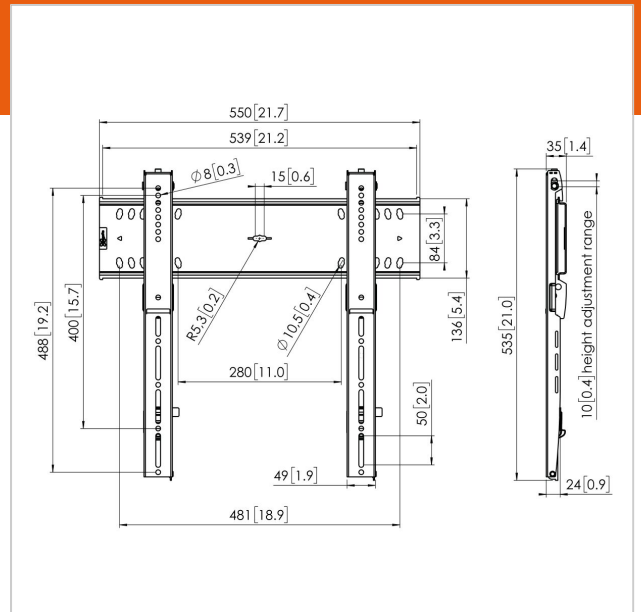

PFW 6400 Display Muurbeugel vast

Artikelnummer (SKU)
Kleur

7364000
Zwart

Belangrijke voordelen

- Eenvoudig waterpas maken en installeren
- Voor de zwaarste schermen
- Waterpas maken na montage
- Zelfcenterende displaybouten

De PFW 6400 is een stevige en tevens elegante vaste wandsteun. De steun is voorzien van een esthetisch geïntegreerd slot en heeft een diepte van slechts 35 mm. De steun is geschikt voor displays van 46 tot 65 inch, met een gewicht van maximaal 100 kg.

Numer producttype	PFW 6400	Min. horizontaal gatenpatroon	75
Artikelnummer (SKU)	7364000	(mm)	
Kleur	Zwart	Min. grootte beeldscherm (inch)	46
EAN enkele doos	8712285334122	Min. verticaal gatenpatroon	75
TÜV-gecertificeerd	Ja	(mm)	
Garantie	5 jaar	Positie	Horizontaal
Max. laadgewicht (kg)	100	Onderhoudspositie	Ja
Min. hole pattern	75mm x 75mm	Universeel of vast gatenpatroon	Universeel
Max. hole pattern	400mm x 400mm		
Max. formaat bout	M8		
Max. hoogte van interface (mm)	536		
Max. breedte van interface	550		
(mm)			
Fischer inbegrepen	Ja		
Waterpasfunctie	Horizontaal waterpas maken na montage		
Opties vergrendeling	Slot inbegrepen / geïntegreerd		
Max. afstand tot de muur (mm)	35		
Max. horizontaal gatenpatroon	400		
(mm)			
Max. grootte beeldscherm	65		
(inch)			
Max. verticaal gatenpatroon	400		
(mm)			