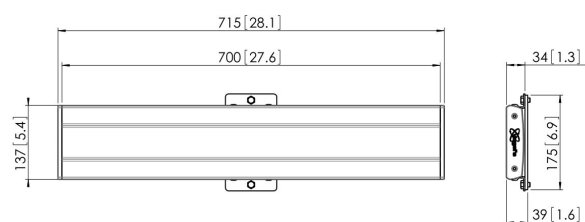

PFB 3407 Płyta mocująca czarna

PFB 34xx to płyta mocująca, która jest częścią modułowej serii Connect-it, która pozwala na stworzenie własnego rozwiązania sufitowego lub podłogowego do średnich i dużych monitorów.

PFB 3407 Plyta mocująca czarna

Specyfikacja

Numer artykułu (SKU)	7234070
Kolor	Czarny
Kod EAN pojedynczego opakowania	8712285329449
Szerokość	715
Certyfikat TÜV	Tak
Gwarancja	5-letnia
Maks. wysokość części łączącej (mm)	180
Maks. szerokość części łączącej (mm)	715
Wkręty Fischer® w zestawie	Tak
Maks. głębokość części łączącej	35
Maks. szerokość rozkładu otworów (mm)	650
Maks. nośność na drążku (kg)	80
Maks. obciążenie na ścianie (kg)	53
Min. szerokość rozkładu otworów (mm)	100