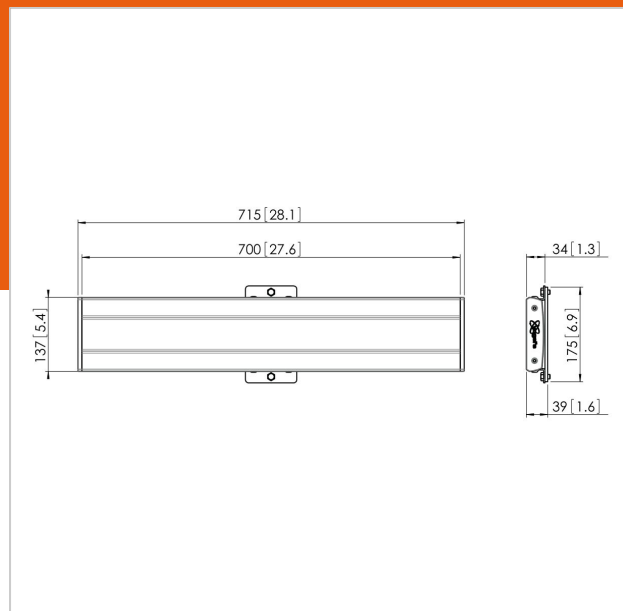

PFB 3407 Płyta mocująca czarna

Numer artykułu (SKU)
Kolor

7234070
Czarny

Kluczowe atuty

- Nieskończenie rozszerzalna
- Modułowy
- Łatwa i szybka instalacja

PFB 34xx to płyta mocująca, która jest częścią modułowej serii Connect-it, która pozwala na stworzenie własnego rozwiązania sufitowego lub podłogowego do średnich i dużych monitorów.

PFB 3407 posiada maksymalny rozstaw poziomy 650 mm i może zostać zestawiony z ramionami mocującymi serii PFS3xxx.

PFB 3407 Plyta mocująca czarna

www.vogels.com

VOGEL'S HOLDING BV 2019 (c) Wszystkie prawa zastrzeżone.
Z zastrzeżeniem błędów drukarskich, technicznych i zmian cen.
Data: 2019-09-25

Specyfikacja

Numer rodzaju produktu	PFB 3407
Numer artykułu (SKU)	7234070
Kolor	Czarny
Kod EAN pojedynczego opakowania	8712285329449
Szerokość	715
Certyfikat TÜV	Tak
Gwarancja	5-letnia
Maks. wysokość części łączącej (mm)	180
Maks. szerokość części łączącej (mm)	715
Wkręty Fischer® w zestawie	Tak
Maks. głębokość części łączącej	35
Maks. szerokość rozkładu otworów (mm)	650
Maks. nośność na drążku (kg)	160
Maks. obciążenie na ścianie (kg)	53
Min. szerokość rozkładu otworów (mm)	100