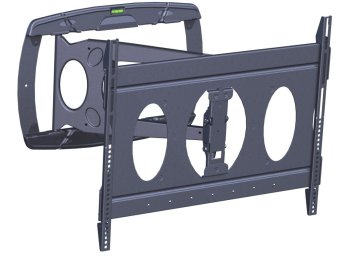

PFW 6850 Supporto a parete per display

Il modello PFW 6850 è un supporto da parete ultra-sottile per schermi fino a 30 kg di peso che offre tre opzioni per montare il braccio girevole, che consente una rotazione da sinistra, destra o centro, a seconda dei requisiti dell'installazione.

PFW 6850 Supporto a parete per display

Specifiche

Dimensione minima dello schermo (pollici)	42
Dimensione minima dello schermo (pollici)	42
Dimensione massima dello schermo (pollici)	65
Dimensione massima dello schermo (pollici)	65
Min. hole pattern	100mm x 100mm
Max. hole pattern	600mm x 500mm
Disposizione orizzontale minime del foro di montaggio (mm)	100
Disposizione orizzontale massima del foro di montaggio (mm)	600
Disposizione verticale minime del foro di montaggio (mm)	100
Disposizione verticale massima del foro di montaggio (mm)	500
Struttura con misure standard o universali	Universale
Altezza massima dell'interfaccia (mm)	543
Larghezza massima dell'interfaccia (mm)	668
Massimo peso di carico (kg)	30
Massimo peso di carico (Lbs)	66.14
Rotazione	A 180°
Numero di punti perno	3
Inclinazione	Inclinazione fino a 15°
Orientamento	Orizzontale
Funzione di livellamento	Livellamento orizzontale post-installazione
Opzioni di blocco	Nessun lucchetto
Numero dell'articolo (SKU)	7368500
EAN scatola singola	8712285323362
Colore	Nero
Certificazioni	TAA TÜV
Certificazione TÜV	Si
Garanzia	5 anni