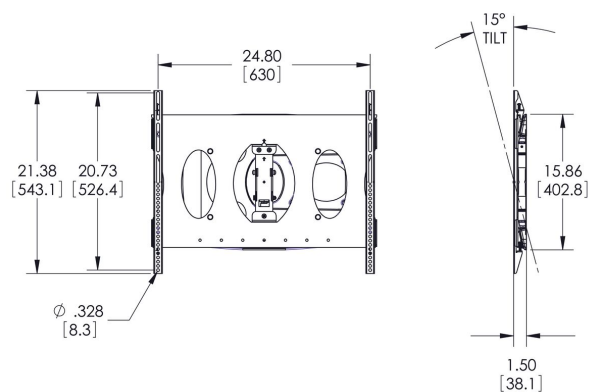

PFW 6850 Supporto a parete per display

Il modello PFW 6850 è un supporto da parete ultra-sottile per schermi fino a 30 kg di peso che offre tre opzioni per montare il braccio girevole, che consente una rotazione da sinistra, destra o centro, a seconda dei requisiti dell'installazione.

PFW 6850 Supporto a parete per display

Specifiche

Dimensione minima dello schermo (pollici)	42
Dimensione minima dello schermo (pollici)	42
Dimensione massima dello schermo (pollici)	65
Dimensione massima dello schermo (pollici)	65
Min. hole pattern	100mm x 100mm
Max. hole pattern	600mm x 500mm
Disposizione orizzontale minime del foro di montaggio (mm)	100
Disposizione orizzontale massima del foro di montaggio (mm)	600
Disposizione verticale minime del foro di montaggio (mm)	100
Disposizione verticale massima del foro di montaggio (mm)	500
Struttura con misure standard o universali	Universale
Altezza massima dell'interfaccia (mm)	543
Larghezza massima dell'interfaccia (mm)	668
Massimo peso di carico (kg)	30
Massimo peso di carico (Lbs)	66.14
Rotazione	A 180°
Numero di punti perno	3
Inclinazione	Inclinazione fino a 15°
Orientamento	Orizzontale
Funzione di livellamento	Livellamento orizzontale post-installazione
Opzioni di blocco	Nessun lucchetto
Numero dell'articolo (SKU)	7368500
EAN scatola singola	8712285323362
Colore	Nero
Certificazioni	TAA TÜV
Certificazione TÜV	Si
Garanzia	5 anni