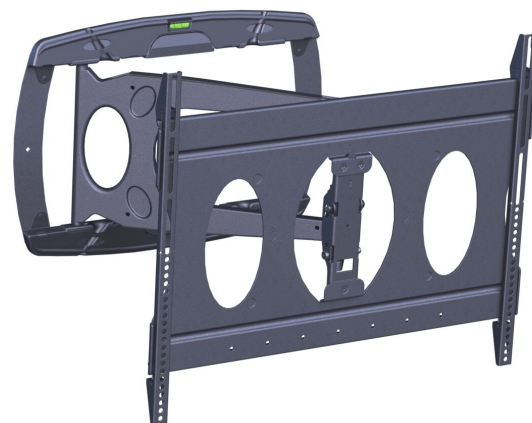

PFW 6850 Supporto a parete per display

Il modello PFW 6850 è un supporto da parete ultra-sottile per schermi fino a 30 kg di peso che offre tre opzioni per montare il braccio girevole, che consente una rotazione da sinistra, destra o centro, a seconda dei requisiti dell'installazione.

PFW 6850 Supporto a parete per display

Specifiche

Dimensione minima dello schermo (pollici)	42
Dimensione minima dello schermo (pollici)	42
Dimensione massima dello schermo (pollici)	65
Dimensione massima dello schermo (pollici)	65
Min. hole pattern	100mm x 100mm
Max. hole pattern	600mm x 500mm
Disposizione orizzontale minime del foro di montaggio (mm)	100
Disposizione orizzontale massima del foro di montaggio (mm)	600
Disposizione verticale minime del foro di montaggio (mm)	100
Disposizione verticale massima del foro di montaggio (mm)	500
Struttura con misure standard o universali	Universale
Altezza massima dell'interfaccia (mm)	543
Larghezza massima dell'interfaccia (mm)	668
Massimo peso di carico (kg)	30
Massimo peso di carico (Lbs)	66.14
Rotazione	A 180°
Numero di punti perno	3
Inclinazione	Inclinazione fino a 15°
Orientamento	Orizzontale
Funzione di livellamento	Livellamento orizzontale post-installazione
Opzioni di blocco	Nessun lucchetto
Numero dell'articolo (SKU)	7368500
EAN scatola singola	8712285323362
Colore	Nero
Certificazioni	TAA TÜV
Certificazione TÜV	Si
Garanzia	5 anni