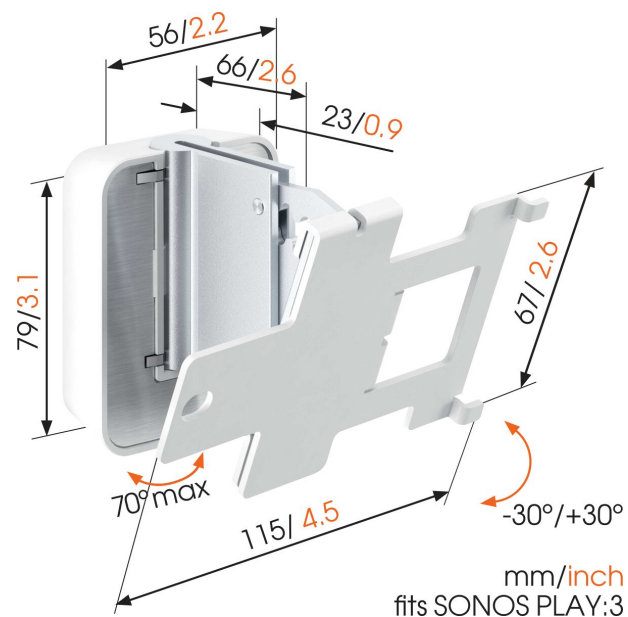

## SOUND 4203 Support enceinte pour Sonos PLAY:3 (blanc)

### Principaux avantages

- Peut être positionné à l'horizontale ou à la verticale
- Trouvez la meilleure position d'écoute
- Ajustez facilement l'orientation de votre enceinte d'une seule main
- Niveau à bulle intégré

### Tirez le meilleur de votre Sonos PLAY:3

Intégrez parfaitement votre haut-parleur Sonos PLAY:3 dans votre design intérieur en le montant n'importe où au mur grâce au support mural Vogel's SOUND 4203. Montez votre haut-parleur verticalement ou horizontalement à n'importe quel endroit. L'important débattement horizontal (70°) et vertical (30° vers le haut et le bas) du support vous permet de toujours sélectionner l'angle qui vous offrira la meilleure acoustique. Ce support mural à profil bas garantit une fixation parfaitement sûre de votre Sonos PLAY:3 et est disponible en noir ou blanc en fonction de la couleur de votre haut-parleur. Grâce au niveau à bulle intégré, l'installation du support mural est un jeu d'enfant.