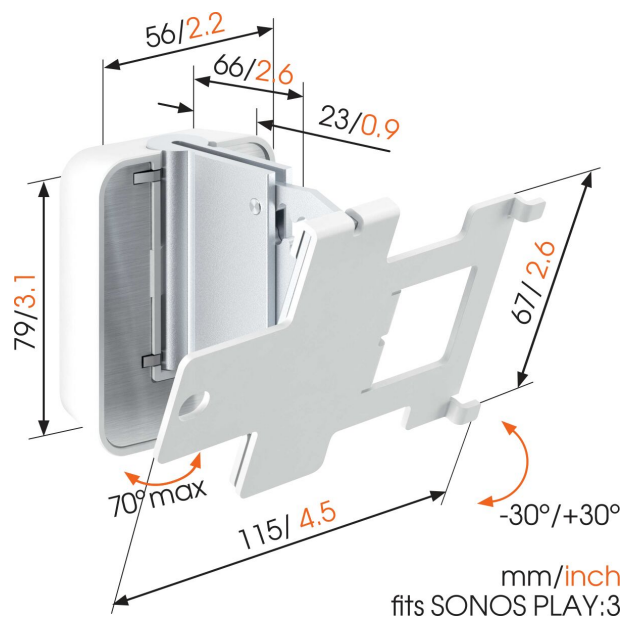

SOUND 4203 Support enceinte pour Sonos PLAY:3 (blanc)

Principaux avantages

- Peut être positionné à l'horizontale ou à la verticale
- Trouvez la meilleure position d'écoute
- Ajustez facilement l'orientation de votre enceinte d'une seule main
- Niveau à bulle intégré

Tirez le meilleur de votre Sonos PLAY:3

Intégrez parfaitement votre haut-parleur Sonos PLAY:3 dans votre design intérieur en le montant n'importe où au mur grâce au support mural Vogel's SOUND 4203. Montez votre haut-parleur verticalement ou horizontalement à n'importe quel endroit. L'important débattement horizontal (70°) et vertical (30° vers le haut et le bas) du support vous permet de toujours sélectionner l'angle qui vous offrira la meilleure acoustique. Ce support mural à profil bas garantit une fixation parfaitement sûre de votre Sonos PLAY:3 et est disponible en noir ou blanc en fonction de la couleur de votre haut-parleur. Grâce au niveau à bulle intégré, l'installation du support mural est un jeu d'enfant.

SOUND 4203 Support enceinte pour Sonos PLAY:3 (blanc)

Spécifications

N° d'article (SKU)	8152031
Couleur	Blanc
EAN emballage unitaire	8712285329685
Certifié TÜV	Oui
Garantie	5 ans
Récompenses	Good Industrial Design Award