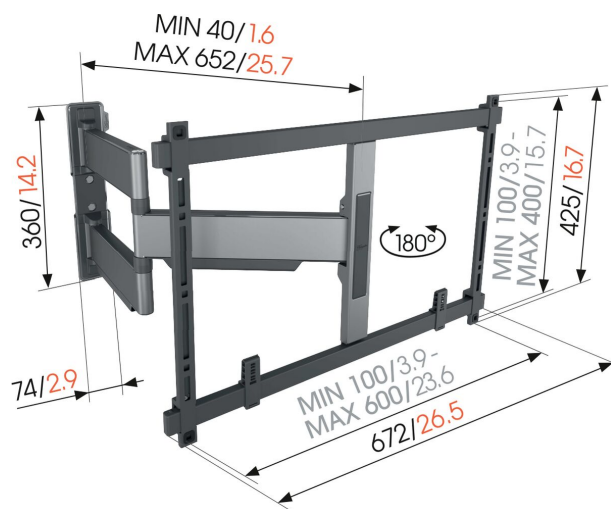

## TVM 5645 Staffa TV Girevole (nero)

### Benefici chiave

- Ultra sottile e resistente - A soli 4 cm dal muro, ideale per TV OLED/QLED
- Movimento OneFinger™ fluido - Grazie ai cuscinetti rivestiti e alle staffe di precisione in acciaio
- Installazione perfettamente dritta - Livella inclusa gratuita
- 2D-Leveling™: Mantieni la TV sempre a livello - Livellamento preciso dopo l'installazione (in senso orizzontale e verticale)
- Patch protettive per la TV - Proteggi la parte posteriore della tua TV con morbide patch protettive

### Supporto TV a parete completamente girevole ultra piatto, per TV di fascia alta da 40 a 77 pollici

Il supporto TV a parete ELITE Full-Motion+ combina un design minimalista con grandi prestazioni. Il supporto TV a parete non è solo ultra piatto, ma anche ultra forte e può essere girato fino a 180°. In breve, è la soluzione definitiva per le grandi TV di fascia alta, come le TV OLED e QLED. Il supporto TV a parete è adatto a TV da 40 a 77 pollici con peso fino a 45 kg. Nella posizione iniziale, la TV è montata a soli 4 cm dalla parete. Disponibile nei colori bianco e grigio platino.

# Specifiche

Numero dell'articolo (SKU)	5856450
Colore	Nero
EAN scatola singola	8712285348006
Dimensione prodotto	L
Certificazione TÜV	Si
Rotazione	A 180°
Garanzia	15 anni
Dimensione minima dello schermo (pollici)	40
Dimensione massima dello schermo (pollici)	77
Massimo peso di carico (kg)	45
Dimensione massima del bullone	M8
Altezza massima dell'interfaccia (mm)	425
Larghezza massima dell'interfaccia (mm)	660
Gestione del cablaggio	Ganci per la gestione dei cavi sul retro della TV CIS® Cable Inlay System
Distanza massima dal muro (mm)	652
Disposizione orizzontale massima del foro di montaggio (mm)	600
Disposizione verticale massima del foro di montaggio (mm)	400
Distanza minime dal muro (mm)	40
Disposizione orizzontale minime del foro di montaggio (mm)	100
Disposizione verticale minime del foro di montaggio (mm)	100
Numero di punti perno	3
Livella inclusa	Si