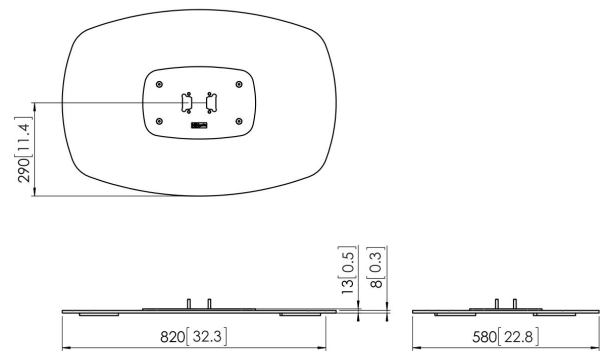

PFF 7040 Vloerplaat rug-aan-rug

De PFF 7040 vloerplaat is onderdeel van het modulaire Connect-it vloer systeem. Met deze vloerplaat kan een vloerstandaard met rug-rug opstelling gecreëerd worden voor middelgrote tot grote displays.

PFF 7040 Vloerplaat rug-aan-rug

Specificaties

| | |
|---------------------|---------------|
| Artikelnummer (SKU) | 7327040 |
| Kleur | Zwart |
| EAN enkele doos | 8712285323829 |
| Hoogte | 13 |
| Breedte | 820 |
| Diepte | 580 |
| TÜV-gecertificeerd | Ja |
| Garantie | 5 jaar |