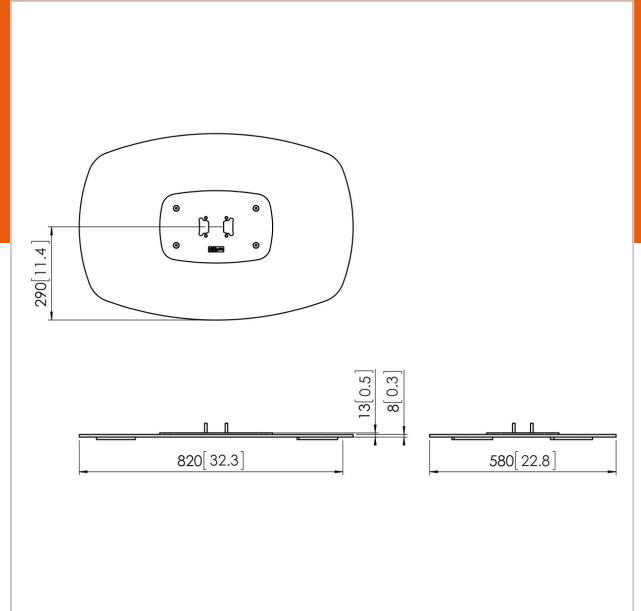

PFF 7040 Vloerplaat rug-aan-rug zwart

Artikelnummer (SKU)
Kleur

7327040
Zwart

Belangrijke voordelen

- Eenvoudige installatie
- Modulaair

De PFF 7040 vloerplaat is onderdeel van het modulaire Connect-it vloer systeem. Met deze vloerplaat kan een vloerstandaard met rug-rug opstelling gecreëerd worden voor middelgrote tot grote displays.

Vogel's vloeroplossingen van Connect-it (standaards en trolleys) vormen een uniek flexibel systeem. Met een beperkt aantal componenten kan vrijwel ieder gewenste vloeroplossing gerealiseerd worden. Van een vloerstandaard met rug-rug bevestiging in een winkeletalage tot een verplaatsbare videoconferencing-trolley in een bedrijf, voor elke situatie is een modulaire vloeroplossing van Connect-it voorhanden. De Connect-it serie vloerstandaards en trolleys is geschikt voor kleine tot extra grote displays van maximaal 160 kg. De vloeroplossingen van Connect-it zijn verkrijgbaar in zwart en zilver, zodat ze in elk interieur passen. Installatie is erg eenvoudig en kan door slechts één persoon gerealiseerd worden.

Numer producttype	PFF 7040
Artikelnummer (SKU)	7327040
Kleur	Zwart
EAN enkele doos	8712285323829
Hoogte	13
Breedte	820
Diepte	580
TÜV-gecertificeerd	Ja
Garantie	5 jaar