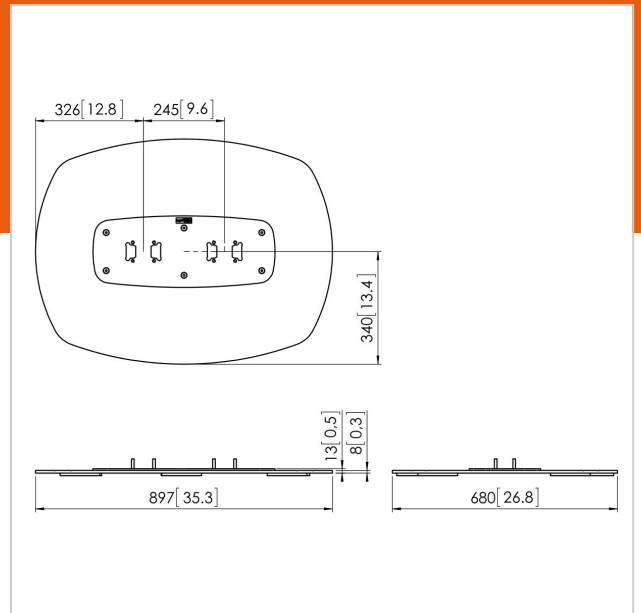

PFF 7050 Bodenplatte Rücken an Rücken schwarz

Artikelnummer (SKU)
Farbe

7327050
Schwarz

Entscheidende Vorteile

- Einfache Installation
- Modular

Die PFF7050 Bodenplatte ist Teil des modularen Connect-it-Systems. Mit dieser Bodenplatte können Sie eine Lösung Rücken-an-Rücken für große bis extragroße Bildschirme erstellen.

Vogel's Connect-it-Bodenlösungen (Standfüße und Wagen) sind ein einzigartig flexibles System. Mit nur einigen wenigen Standardkomponenten können Sie eine Lösung für fast jede Anforderung erstellen. Von einem einzigen Bildschirm-Standfuß in einem Schaufenster, einer Bildschirmaufstellung Rücken-an-Rücken in einem Flughafen bis zu einer beweglichen Videokonferenzanlage für die Verwendung im Unternehmen passen die flexiblen Connect-it-Bodenlösungen für jede Situation. Connect-it-Bodenlösungen sind für kleine bis extragroße Bildschirme mit einem Gewicht von bis zu 160 kg geeignet. Connect-it-Bodenmodule sind in Schwarz und Silber passend für jede Inneneinrichtung erhältlich.