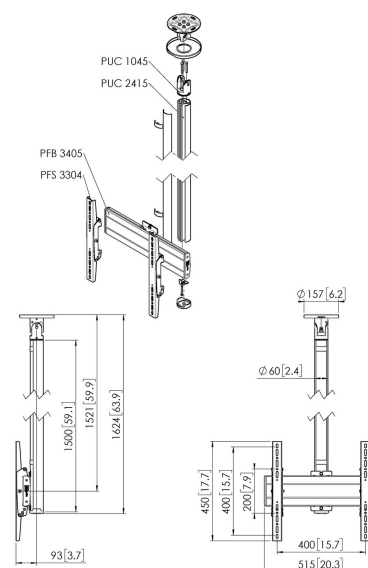

СТ241544S Потолочное крепление

Главные преимущества

- Стильный дизайн высшего класса
- Простота установки

Потолочное крепление комплект СТ241544

Размер дисплея: Габариты: 400x400 Макс. нагрузка: 40 кг
В комплект входят: • 1x PUC 1045 Потолочная пластина с функциями поворота и наклона • 1x PUC 2415 Штанга 150 см • 1x PFB 3405 Интерфейсная панель серебристая • 1x PFS 3304 Направляющие для дисплея

СТ241544S Потолочное крепление

Характеристики

Артикул (SKU)	7955114
Цвет	Серебристый
Код EAN отдельной коробки	8712285347221
Длина	1624
Ширина	515
Глубина	172
Сертифицирован TÜV	Да
Наклон	Наклон на угол до 20°
Поворот	До 360 °
Гарантия	5 лет
Min. hole pattern	100mm x 100mm
Max. hole pattern	400mm x 400mm
Максимальный размер болтов	M8
Макс. высота крепежного элемента (мм)	450
Макс. ширина крепежного элемента (мм)	515
Типы потолочного крепления	Плоский или наклонный потолочный
Макс. расстояние до потолка от центра экрана (мм)	1521
Макс. расстояние между крепежными отверстиями по горизонтали (мм)	400
Макс. размер экрана (дюймов)	65
Макс. расстояние между крепежными отверстиями по вертикали (мм)	400
Мин. расстояние между крепежными отверстиями по горизонтали (мм)	100
Мин. размер экрана (дюймов)	32
Мин. расстояние между крепежными отверстиями по вертикали (мм)	100
Ориентация	Альбомная или портретная ориентация
Универсальное или фиксированное положение отверстий	Универсальный