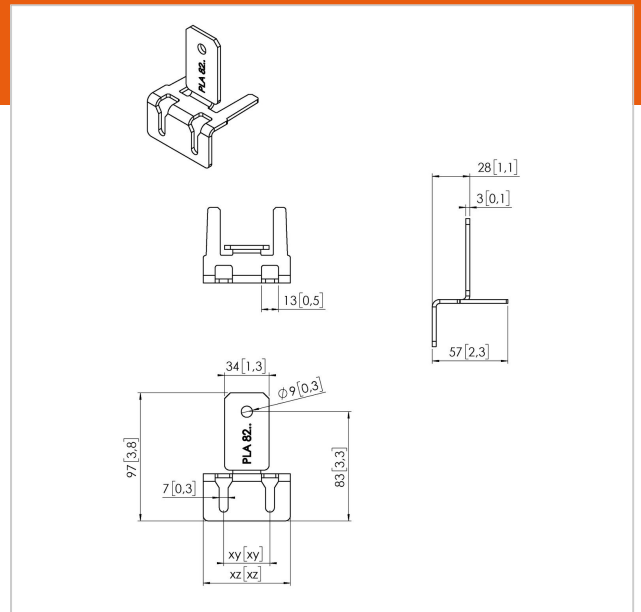

PLA 8205 Interfaz superior/ inferior para LED, 1 unidad

Número de artículo (SKU)
Color

7182054
Acero inoxidable

Beneficios clave

- Instalación fácil

La PLA 8205 se adapta a cada interfaz y puede usarse en la parte superior o inferior del 'videowall' LED. Las dimensiones de la abrazadera varían según el modelo de módulo LED.

PLA 8205 Interfaz superior/ inferior para LED, 1 unidad

VOGEL'S HOLDING BV 2019 (c) Todos los derechos reservados.
Sujeto a errores tipográficos y a correcciones técnicas y de
precios.

Fecha: 2019-08-09

www.vogels.com

Especificaciones

Número de tipo de producto	PLA 8205
Número de artículo (SKU)	7182054
Color	Acero inoxidable
Caja individual EAN	8712285339141
Certificación TÜV	Si
Garantía	5 años