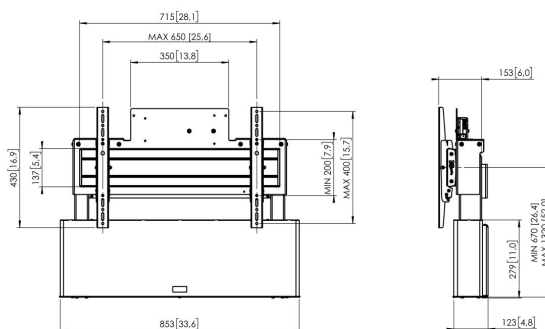

WE5064 Supporto a muro motorizzato

Supporto a muro motorizzato kit WE5064

Dimensioni schermo: Fitment: 600x400 Carico massimo: 160 kg / 353lbs Kit si compone di: • 1x PFWE 7150 Supporto a muro motorizzato • 1x PFB 3407 Bande d'interfaccia per schermi • 1x PFS 3204 Bande d'interfaccia per schermi

WE5064 Supporto a muro motorizzato

Specifiche

Numero dell'articolo (SKU)	7950644
Colore	Argento
EAN scatola singola	8712285339769
Larghezza	853
Garanzia	5 anni
Dimensione minima dello schermo (pollici)	42
Dimensione massima dello schermo (pollici)	86
Massimo peso di carico (kg)	160
Certificazioni	CE
Distanza massima dal pavimento - centro di visione (mm)	1320
Disposizione orizzontale massima del foro di montaggio (mm)	600
Disposizione verticale massima del foro di montaggio (mm)	400
Distanza minime dal pavimento - centro di visione (mm)	670
Disposizione orizzontale minime del foro di montaggio (mm)	100
Disposizione verticale minime del foro di montaggio (mm)	100
Motorizzato	Sì
Controllato dal telecomando	Sì
Travel	650