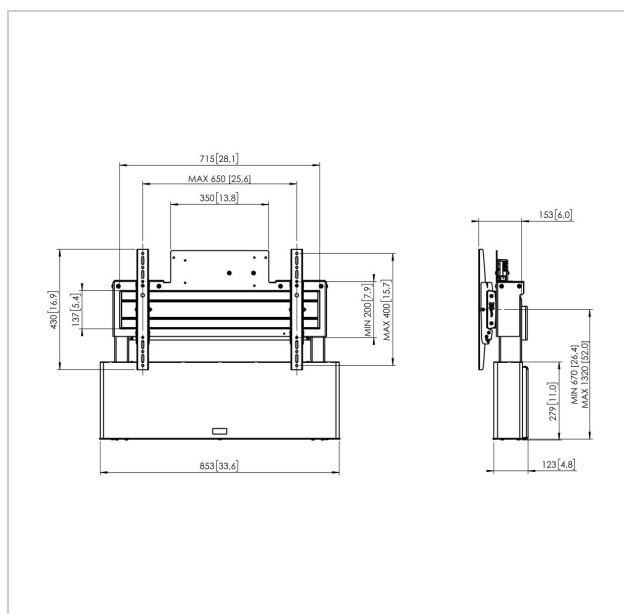

### Benefici chiave

- Facile da installare
- Regolabili in altezza fino a 65 cm

### Supporto a muro motorizzato kit WE5064

Dimensioni schermo: Fitment: 600x400 Carico massimo: 160 kg / 353lbs Kit si compone di: • 1x PFWE 7150 Supporto a muro motorizzato • 1x PFB 3407 Bande d'interfaccia per schermi • 1x PFS 3204 Bande d'interfaccia per schermi

### Specifiche

Numero del tipo di prodotto	WE5064	Travel	650
Numero dell'articolo (SKU)	7950644		
Colore	Argento		
EAN scatola singola	8712285339769		
Larghezza	853		
Garanzia	5 anni		
Dimensione minima dello schermo (pollici)	42		
Dimensione massima dello schermo (pollici)	86		
Massimo peso di carico (kg)	160		
Certificazioni	CE		
Distanza massima dal pavimento - centro di visione (mm)	1320		
Disposizione orizzontale massima del foro di montaggio (mm)	600		
Disposizione verticale massima del foro di montaggio (mm)	400		
Distanza minime dal pavimento - centro di visione (mm)	670		
Disposizione orizzontale minime del foro di montaggio (mm)	100		
Disposizione verticale minime del foro di montaggio (mm)	100		
Motorizzato	True		
Controllato dal telecomando	Sì		