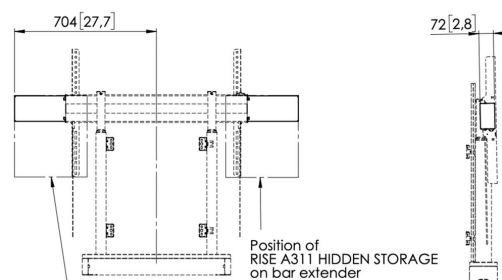

RISE A321 Listwa przedłużająca dla dyskretnego schowka dla podnośników z napędem silnikowym serii RISE (czarna)

Kluczowe atuty

- Akcesorium odpowiednie do elektrycznych podnośników ekranów RISE
- Do użytku w połączeniu z ukrytym modułem magazynowym RISE A311
- Łatwa i szybka instalacja
- Certyfikat TÜV-5

Listwa przedłużająca RISE do dyskretnego schowka

Dzięki listwie przedłużającej RISE A321 proces instalacji i zapewnienia dostępności podczas montażu ściennego podnośnika ekranowego staje się prostszy. Dzięki tej listwie przedłużającej istnieje możliwość przymocowania wielu dyskretnych schowków serii RISE A311 do silnikowego podnośnika ekranów serii RISE marki Vogel's. Łatwość instalacji Ta listwa przedłużająca do zainstalowania w tylnej części podnośnika ekranowego jest odpowiednia wyłącznie w połączeniu z jednym lub kilkoma akcesoriami serii RISE A311.

RISE A321 Listwa przedłużająca dla dyskretnego schowka dla podnośników z napędem silnikowym serii RISE (czarna)

Specyfikacja

Numer artykułu (SKU)	7303210
Kolor	Czarny
Kod EAN pojedynczego opakowania	8712285356926
Wysokość	127
Długość	257
Głębokość	72
Certyfikat TÜV	Tak
Gwarancja	5-letnia
Maks. nośność (kg/Lbs)	14 / 30.86