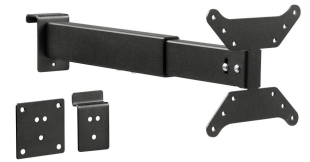

## PSP 18001 S Schap display beugel

Kleinere beeldschermen stellen je in staat content te delen met individuele klanten voor een meer persoonlijke ervaring. De PSP18001 is hiervoor speciaal ontworpen en is compatibel met TEGO en Slatwall rekken systemen. Dankzij de telescooparm kan de schap display beugel gemonteerd worden op de plank in verschillende diepten. De beugel beschikt over een kabeldoorvoersysteem, groot genoeg voor een aansluitkabel en een ether (CAD) kabel.

## PSP 18001S Schap display beugel