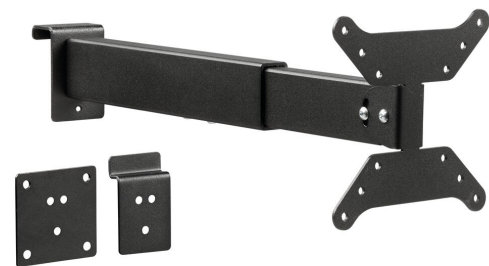

## PSP 18001 S Schap display beugel

Kleinere beeldschermen stellen je in staat content te delen met individuele klanten voor een meer persoonlijke ervaring. De PSP18001 is hiervoor speciaal ontworpen en is compatibel met TEGO en Slatwall rekken systemen. Dankzij de telescooparm kan de schap display beugel gemonteerd worden op de plank in verschillende diepten. De beugel beschikt over een kabeldoorvoersysteem, groot genoeg voor een aansluitkabel en een ether (CAD) kabel.

## PSP 18001S Schap display beugel