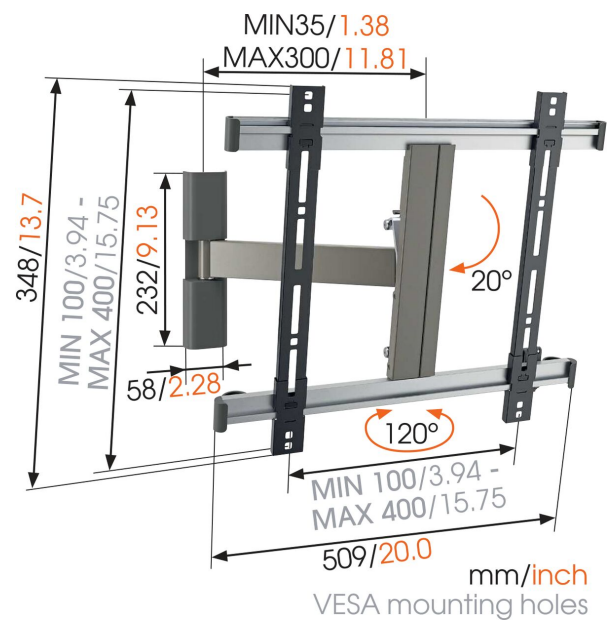

THIN 225 UltraThin Fuldt bevægeligt tv-vægbeslag

THIN 225 UltraThin Fuldt bevægeligt tv-vægbeslag

Specifikationer

Varenummer	8392252
Farve	Grå
EAN enkelt pakke	8712285319549
Produktstørrelse	M
TÜV-certificeret	Ja
Vip	Vip op til 20°
Drej	Bevægelse (op til 120°)
Garanti	Livstid
Min. skærmstørrelse	26
Maks. skærmstørrelse	55
Maks. vægtbelastning (kg/Lbs)	18 / 39.68
Min. hulmønster	50mm x 50mm
Maks. hulmønster	400mm x 400mm
Maks. boltstørrelse	M8
Maks. højde på grænseflade (mm)	348
Maks. bredde på grænseflade (mm)	526
Certificeringer	TÜV
Maks. afstand til væggen (mm / inch)	300 / 11.81
Min. afstand til væggen (mm / inch)	35 / 1.38
Antal drejepunkter	2
Vaterpas medfølger	Ja
Universelt eller fast hulmønster	Universal