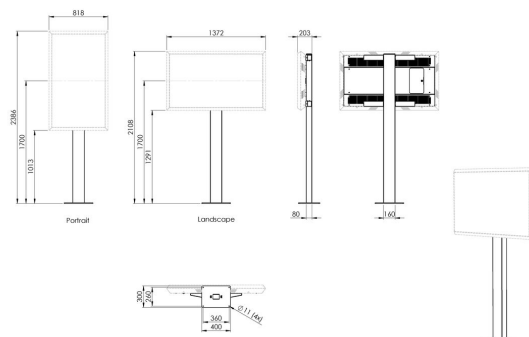

POF 7602 Piedistallo per esterni per LG 55XE4F

Benefici chiave

- Trattamento anticorrosione per l'installazione all'aperto
- Prevenzione antifurto
- Posizione verticale e orizzontale
- Design elegante
- Installazione rapida e semplice

Con il piedistallo per esterni POF 7602 di Vogel's per LG 55XE4F è possibile installare facilmente il vostro display LG per esterni in un ambiente indipendente, sia in posizione orizzontale che verticale.