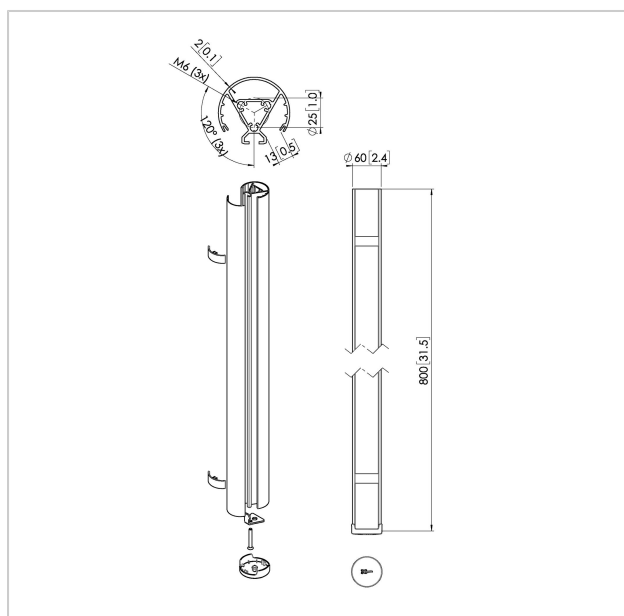

PUC 2408 Tube 80 cm, silver

N° d'article (SKU)
Couleur

7224084
Argent

Principaux avantages

- Design haut de gamme élégant
- Éléments modulaires
- Rangement des câbles
- Également pour plafonds inclinés
- Facile à installer

Le PUC 2408 est un tube de 80 cm qui fait partie du système modulaire Connect-it qui vous permet de créer votre propre solution de montage au plafond pour des écrans de petite et moyenne taille.

Le PUC 2408 est équipé d'un système de double conduite de câbles avec lequel vous pouvez dissimuler tous les câbles rapidement et simplement. Le tube est en aluminium et peut donc être facilement coupé à la longueur requise. Vous pouvez donc associer un tube avec l'une des plaques de plafond Connect-it et une interface Connect-it pour une solution de montage au plafond complète.

PUC 2408 Tube 80 cm, silver

www.vogels.com

VOGEL'S HOLDING BV 2019 (c) Tous droits réservés.
Sous réserve d'erreurs d'impression et de modifications
techniques ou de prix.
Date : 2020-03-25

Spécifications

N° type produit	PUC 2408
N° d'article (SKU)	7224084
Couleur	Argent
EAN emballage unitaire	8712285344442
Longueur	800
Largeur	60
Certifié TÜV	Oui
Garantie	5 ans
Charge max. (kg)	40
Écrans dos-à-dos	False