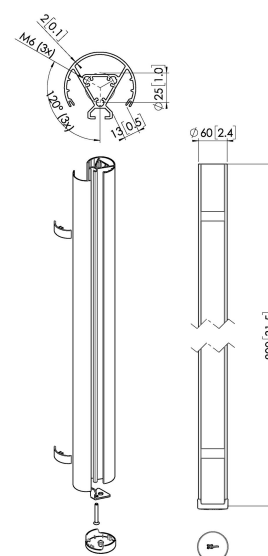

## PUC 2408S Tube

### Principaux avantages

- Design haut de gamme élégant
- Éléments modulaires
- Rangement des câbles
- Également pour plafonds inclinés
- Facile à installer

Le PUC 2408 est un tube de 80 cm qui fait partie du système modulaire Connect-it qui vous permet de créer votre propre solution de montage au plafond pour des écrans de petite et moyenne taille.

# Spécifications

Écrans dos-à-dos	False
Charge max. (kg)	40
Charge max. (Lbs)	88.18
Longueur	800
Largeur	60
N° d'article (SKU)	7224084
EAN emballage unitaire	8712285344442
Couleur	Argent
Certifications	TAA TÜV
Certifié TÜV	Oui
Garantie	5 ans