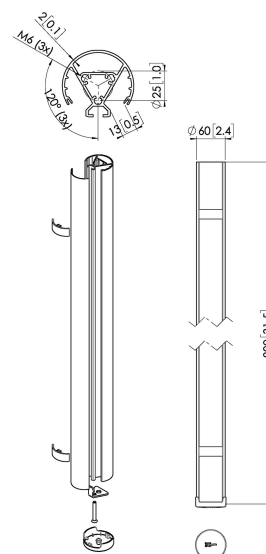

PUC 2408 Tube 80 cm, silver

Principaux avantages

- Design haut de gamme élégant
- Éléments modulaires
- Rangement des câbles
- Également pour plafonds inclinés
- Facile à installer

Le PUC 2408 est un tube de 80 cm qui fait partie du système modulaire Connect-it qui vous permet de créer votre propre solution de montage au plafond pour des écrans de petite et moyenne taille.

PUC 2408 Tube 80 cm, silver

Spécifications

N° d'article (SKU)	7224084
Couleur	Argent
EAN emballage unitaire	8712285344442
Longueur	800
Largeur	60
Certifié TÜV	Oui
Garantie	5 ans
Charge max. (k/Lbs)	40 / 88.18
Écrans dos-à-dos	False