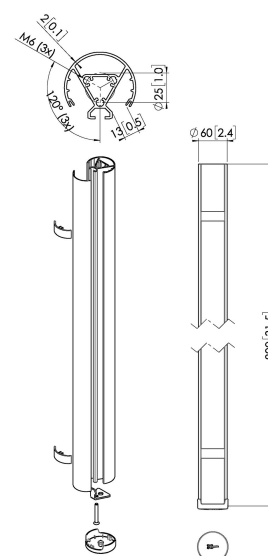

PUC 2408 Tube 80 cm, silver

Principaux avantages

- Design haut de gamme élégant
- Éléments modulaires
- Rangement des câbles
- Également pour plafonds inclinés
- Facile à installer

Le PUC 2408 est un tube de 80 cm qui fait partie du système modulaire Connect-it qui vous permet de créer votre propre solution de montage au plafond pour des écrans de petite et moyenne taille.

PUC 2408 Tube 80 cm, silver

Spécifications

N° d'article (SKU)	7224084
Couleur	Argent
EAN emballage unitaire	8712285344442
Longueur	800
Largeur	60
Certifié TÜV	Oui
Garantie	5 ans
Charge max. (kg)	40
Écrans dos-à-dos	False