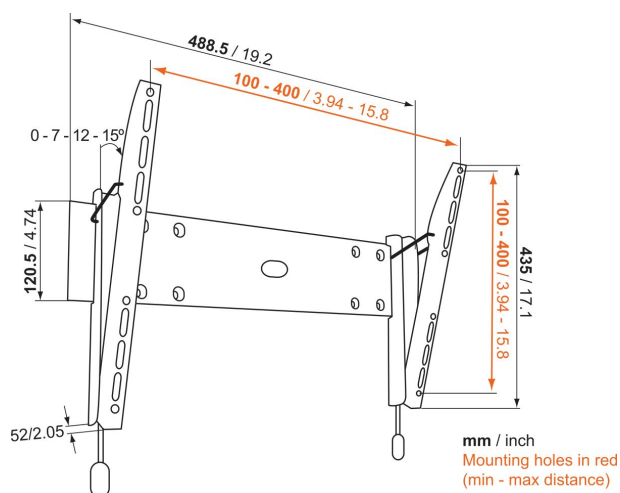

BASE 15 M Staffa TV Inclinabile

Benefici chiave

- Semplice e resistente: soluzioni efficaci e sicure per montare la tua TV
- Inclinabile (fino a 15°) per evitare i riflessi
- Fissa la tua TV in modo sicuro

Per TV fino a 55 pollici (140 cm)

Il BASE 15 M è un supporto a parete resistente, adatto a TV da 32 a 55 pollici (da 81 a 140 cm), con un peso massimo di 30 kg. Inclina la tua TV per raggiungere un angolo di visione ottimale. Con il BASE 15 M, puoi inclinare la tua TV in avanti fino ad un massimo di 15 gradi per ottenere un eccellente angolo di visione. Ciò significa che potrai fissare la TV alla giusta altezza sulla parete, risparmiando ancora più spazio, senza dover sacrificare l'esperienza di una visione ottimale.

BASE 15 M Staffa TV Inclicabile

Specifiche

Numero dell'articolo (SKU)	8343215
Colore	Nero
EAN scatola singola	8712285324246
Dimensione prodotto	M
Certificazione TÜV	Si
Inclinazione	Inclinazione fino a 15°
Garanzia	A vita
Dimensione minima dello schermo (pollici)	32
Dimensione massima dello schermo (pollici)	55
Massimo peso di carico (kg/Lbs)	30 / 66.14
Min. hole pattern	100mm x 100mm
Max. hole pattern	400mm x 400mm
Dimensione massima del bullone	M8
Altezza massima dell'interfaccia (mm)	420
Larghezza massima dell'interfaccia (mm)	488
Certificazioni	TÜV
Distanza minime dal muro (mm / inch)	52 / 2.05
Posizione di servizio	No
Livella inclusa	No
Struttura con misure standard o universali	Universale