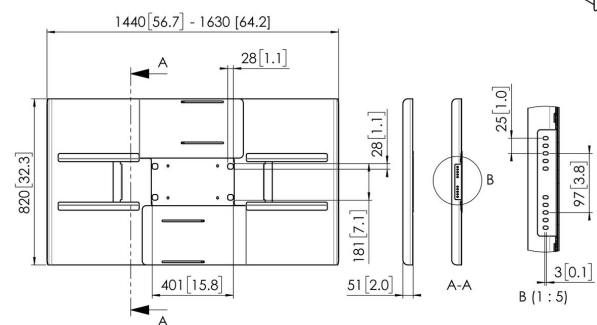

PFA 9159 Back Cover landscape 65-70"

For PFB 3407/
3409/ 3411

PFA 9159 Back Cover landscape 65-70"

Specifikationer

Varenummer	7291590
Farve	Sort
EAN enkelt pakke	8712285350627
Garanti	5 år
Maks. skærmstørrelse (tommer)	70
Min. skærmstørrelse (tommer)	65