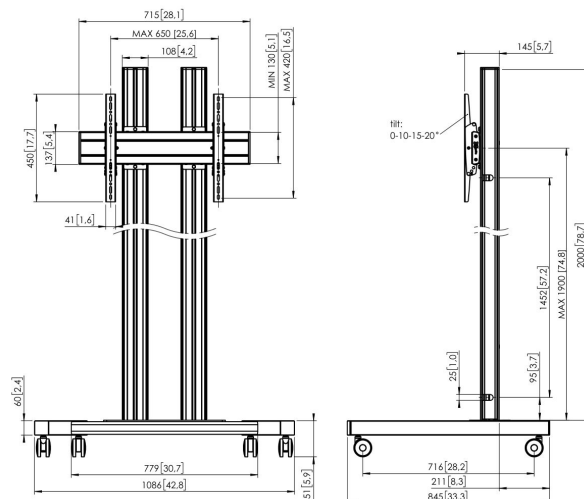

TD2064S Trolley pour écran

Principaux avantages

- Design haut de gamme élégant
- Rangement des câbles
- Installation rapide et simple

Trolley kit TD2064

Taille d'écran: >65" 65" Installation: 600x400 Charge maximale: 80 kg - 176 lbs Kit composé de: • 1x PFT 8530 Châssis de trolley • 2x PUC 2720 Tube 200 cm • 1x PFB 3407 La barre d'interface • 1x PFS 3304 Bandes interface

TD2064S Trolley pour écran

Spécifications

Dimensions min. écran (pouce)	65
Min. hole pattern	100mm x 100mm
Max. hole pattern	600mm x 400mm
Modèle min. trous de fixations hor. (mm)	100
Modèle max. trous de fixations hor. (mm)	600
Modèle min. trous de fixation vert. (mm)	100
Modèle max. trous de fixation vert. (mm)	400
Modèle universel ou fixe de trous de fixation	Universel
Hauteur max. interface (mm)	450
Largeur max. interface (mm)	715
Distance max. au sol - centre écran (mm)	2051
Charge max. (kg)	80
Charge max. (Lbs)	176.37
Inclinaison	Inclinaison jusqu'à 20°
Hauteur	2151
Largeur	1086
Profondeur	845
N° d'article (SKU)	7953084
EAN emballage unitaire	8712285333286
Couleur	Argent
Certifications	TÜV
Certifié TÜV	Oui
Garantie	5 ans