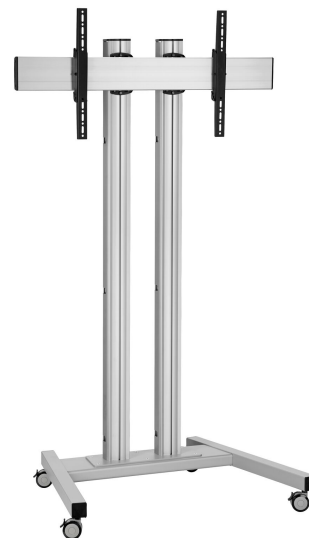

TD2064 Trolley

Trolley kit TD2064

Taille d'écran: >65" 65" Installation: 600x400 Charge maximale: 80 kg - 176 lbs Kit composé de: • 1x PFT 8530 Châssis de trolley • 2x PUC 2720 Tube 200 cm • 1x PFB 3407 La barre d'interface • 1x PFS 3304 Bandes interface

TD2064 Trolley

Spécifications

N° d'article (SKU)	7953084
Couleur	Argent
EAN emballage unitaire	8712285333286
Hauteur	2151
Largeur	1086
Profondeur	845
Certifié TÜV	Oui
Inclinaison	Inclinaison jusqu'à 20°
Garantie	5 ans
Charge max. (kg)	80
Min. hole pattern	100mm x 100mm
Max. hole pattern	650mm x 420mm
Dim. max. boulon	M8
Hauteur max. interface (mm)	450
Largeur max. interface (mm)	715
Distance max. au sol - centre écran (mm)	2051
Modèle max. trous de fixations hor. (mm)	650
Modèle max. trous de fixation vert. (mm)	420
Modèle min. trous de fixations hor. (mm)	100
Dimensions min. écran (pouce)	65
Modèle min. trous de fixation vert. (mm)	100
Modèle universel ou fixe de trous de fixation	Universel