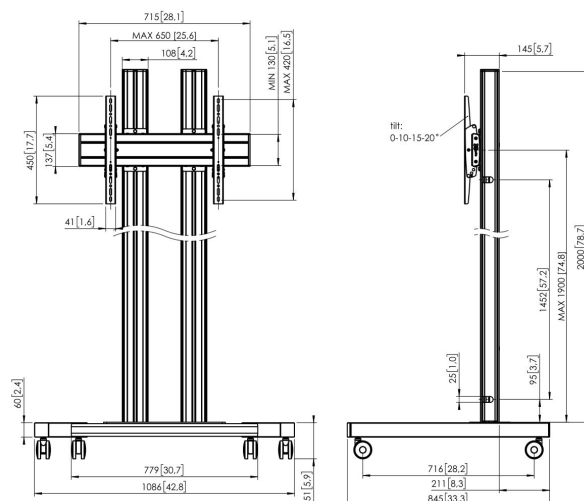

TD2064 Trolley

Trolley kit TD2064

Taille d'écran: >65" 65" Installation: 600x400 Charge maximale: 80 kg - 176 lbs Kit composé de: • 1x PFT 8530 Châssis de trolley • 2x PUC 2720 Tube 200 cm • 1x PFB 3407 La barre d'interface • 1x PFS 3304 Bandes interface

TD2064 Trolley

Spécifications

N° d'article (SKU)	7953084
Couleur	Argent
EAN emballage unitaire	8712285333286
Hauteur	2151
Largeur	1086
Profondeur	845
Certifié TÜV	Oui
Inclinaison	Inclinaison jusqu'à 20°
Garantie	5 ans
Charge max. (kg)	80
Min. hole pattern	100mm x 100mm
Max. hole pattern	650mm x 420mm
Dim. max. boulon	M8
Hauteur max. interface (mm)	450
Largeur max. interface (mm)	715
Distance max. au sol - centre écran (mm)	2051
Modèle max. trous de fixations hor. (mm)	650
Modèle max. trous de fixation vert. (mm)	420
Modèle min. trous de fixations hor. (mm)	100
Dimensions min. écran (pouce)	65
Modèle min. trous de fixation vert. (mm)	100
Modèle universel ou fixe de trous de fixation	Universel