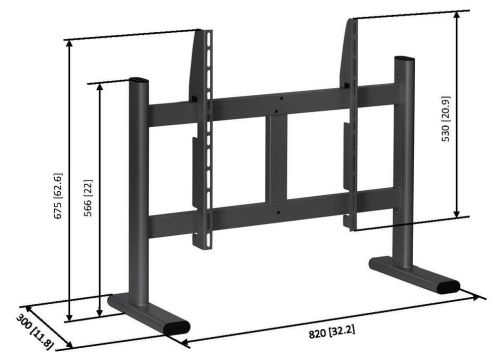

PB 050 Display tafelstandaard

PB 050 is een eenvoudige display tafelstandaard.

PB 050 Display tafelstandaard

Specificaties

| | |
|---|---------------|
| Artikelnummer (SKU) | 7320500 |
| Kleur | Zwart |
| EAN enkele doos | 8712285336140 |
| Hoogte | 675 |
| Garantie | 5 jaar |
| Max. laadgewicht (kg) | 50 |
| Max. hoogte van interface (mm) | 530 |
| Max. breedte van interface (mm) | 820 |
| Max. afstand tot vloer vanaf midden beeldscherm (mm) | 410 |
| Max. horizontaal gatenpatroon (mm) | 670 |
| Max. grootte beeldscherm (inch) | 55 |
| Max. verticaal gatenpatroon (mm) | 510 |
| Min. horizontaal gatenpatroon (mm) | 200 |
| Min. grootte beeldscherm (inch) | 36 |
| Min. verticaal gatenpatroon (mm) | 100 |