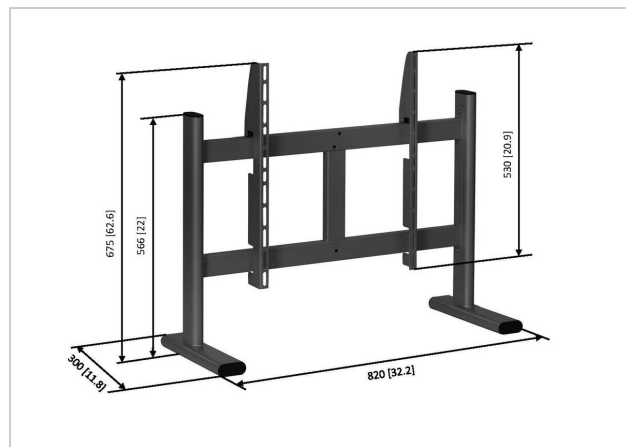

PB 050 Display tafelstandaard zwart

Artikelnummer (SKU)
Kleur

7320500
Zwart

PB 050 is een eenvoudige display tafelstandaard.

PB 050 wordt geleverd met een universele display interface. De strips van de universele display interface passen ook op de trolleys PB 175 en PB 150. Dit betekent dat schermen makkelijk en snel verplaatsbaar zijn tussen verschillende locaties.

PB 050 Display tafelstandaard zwart

VOGEL'S HOLDING BV 2019 (c) Alle rechten voorbehouden.
Drukfouten, technische aanpassingen en prijswijzigingen
voorbehouden.
Datum:2019-06-17

www.vogels.com

Specificaties

Numer producttype	PB 050
Artikelnummer (SKU)	7320500
Kleur	Zwart
EAN enkele doos	8712285336140
Hoogte	675
Garantie	2 jaar
Max. laadgewicht (kg)	50
Max. hoogte van interface (mm)	530
Max. breedte van interface (mm)	820
Max. afstand tot vloer vanaf midden beeldscherm (mm)	410
Max. horizontaal gatenpatroon (mm)	670
Max. grootte beeldscherm (inch)	55
Max. verticaal gatenpatroon (mm)	510
Min. horizontaal gatenpatroon (mm)	200
Min. grootte beeldscherm (inch)	36
Min. verticaal gatenpatroon (mm)	100