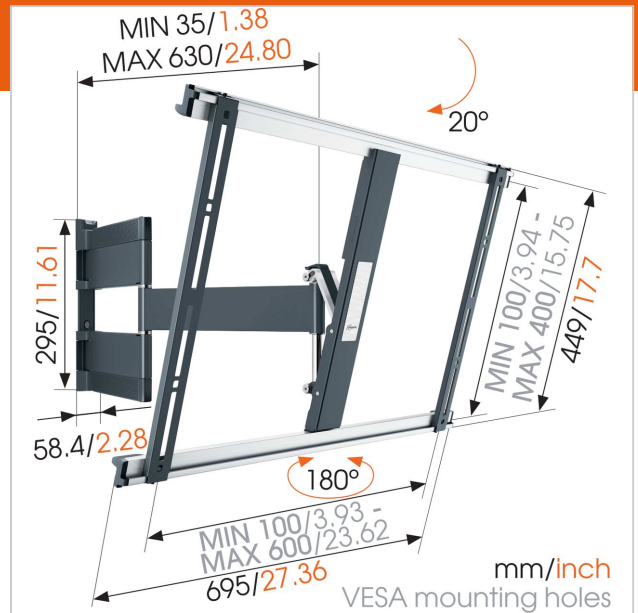

THIN 545 ExtraThin шарнирный настенный кронштейн для телевизоров (черный)

Артикул (SKU)
Цвет

8395450
Черный

Главные преимущества

- Повесьте свой телевизор всего в 3,5 см от стены
- Плавно поворачивайте свой телевизор на угол до 180°
- Наклоните (до 20°), чтобы избавиться от бликов
- Спрячьте все неаккуратно проложенные кабели
- Закрепите свой кронштейн идеально ровно — спиртовой уровень в комплекте!

Тонкое настенное крепление Full motion для большого телевизора

Настенное крепление для телевизора THIN 545 Full motion способно удерживать вес до 25 кг. Почти любой телевизор с диагональю от 40 до 65 дюймов (102-165 см) можно плоско закрепить на стене с помощью THIN 545. Поворачивается на угол до 180° и наклоняется на угол до 20°. Расстояние от стены 35 мм.

Ваш телевизор поворачивается в любых направлениях

Закрепите свой телевизор на стене с помощью невероятно тонкого кронштейна THIN Full-motion, чтобы получить наилучший обзор из любой точки комнаты. Просто поверните телевизор на себя, и вам больше не придется беспокоиться об отражениях на экране. С помощью настенного крепления THIN Full-motion вы можете поворачивать и наклонять свой телевизор до желаемого положения.