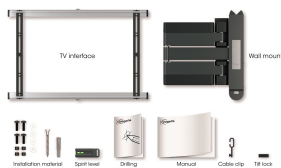

What's included?