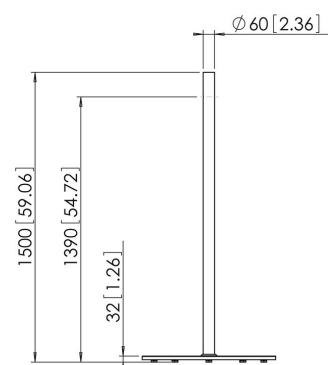

PFF 1550 Base a suelo

Especificaciones

Número de artículo (SKU)	7321554
Color	Acero inoxidable
Caja individual EAN	8712285313783
Altura	1500
Certificación TÜV	Si
Garantía	5 años
Tamaño mín. de pantalla (pulgadas)	19
Tamaño máx. de pantalla (pulgadas)	55
Carga máx. de peso (kg)	45
Distancia máx. al suelo - centro de pantalla (mm)	1390
Tamaño máx. de pantalla (pulgadas)	55
Tamaño mín. de pantalla (pulgadas)	19