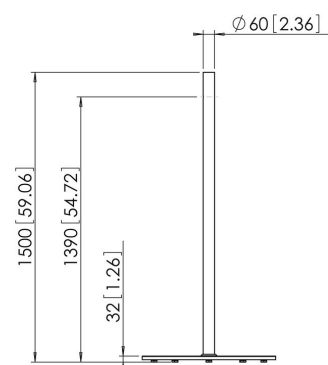

## PFF 1550 Base a suelo

El soporte de suelo para pantalla LCD o de plasma PFF 1550 forma parte del sistema modular con el que podrá crear su propia solución de montaje en suelo para televisores con pantalla LCD o de plasma.

## PFF 1550 Base a suelo

# Especificaciones

Número de artículo (SKU)	7321554
Color	Acero inoxidable
Caja individual EAN	8712285313783
Altura	1500
Certificación TÜV	Si
Garantía	5 años
Tamaño mín. de pantalla (pulgadas)	19
Tamaño máx. de pantalla (pulgadas)	55
Carga máx. de peso (kg/Lbs)	45 / 99.21
Distancia máx. al suelo - centro de pantalla (mm)	1390
Tamaño máx. de pantalla (pulgadas)	55
Tamaño mín. de pantalla (pulgadas)	19