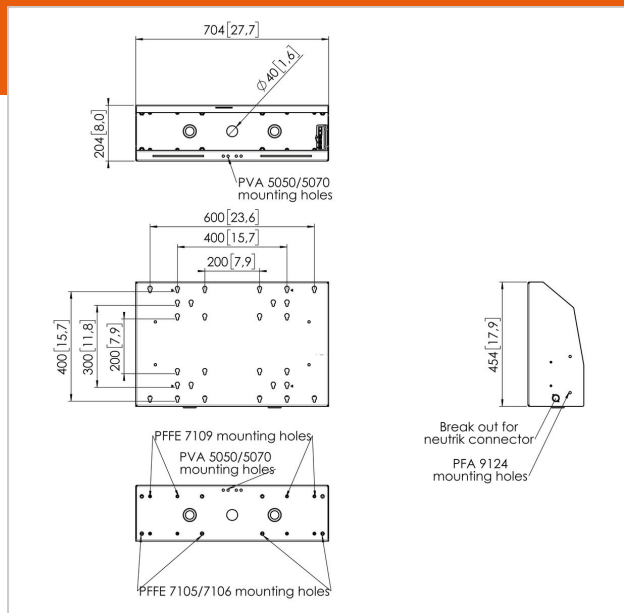

## Interface Box PFI 3061 per PFFE 7105/7106

Numero dell'articolo (SKU) 7230610  
 Colore Nero

La Interface Box PFI 3061 è progettata appositamente per il dispositivo di sollevamento per display PFFE 7105 / 7106. Nella Interface Box è disponibile spazio a sufficienza per cavi, mini PC e altre periferiche. La base presenta schemi di montaggio multipli per poter installare uno o due attuatori. Grazie agli schemi di montaggio standard potrai montare pressoché qualsiasi display direttamente sull'interfaccia. Si consiglia di utilizzare la strip elettronica di sicurezza PFA 9119 opzionale per evitare danni quando il movimento del supporto viene bloccato da un oggetto

### Specifiche

|   |               |
|---|---------------|
| Numero del tipo di prodotto                                 | PFI 3061      |
| Numero dell'articolo (SKU)                                  | 7230610       |
| Colore  | Nero          |
| EAN scatola singola   | 8712285343308 |
| Altezza   | 454           |
| Larghezza   | 704           |
| Profondità  | 204           |
| Certificazione TÜV  | Sì            |
| Garanzia  | 5 anni        |
| Massimo peso di carico (kg)                                 | 135           |
| Dimensione massima del bullone                              | M8            |
| Altezza massima dell'interfaccia (mm)                       | 454           |
| Larghezza massima dell'interfaccia (mm)                     | 704           |
| Disposizione orizzontale massima del foro di montaggio (mm) | 600           |
| Dimensione massima dello schermo (pollici)                  | 90            |
| Disposizione verticale massima del foro di montaggio (mm)   | 400           |
| Disposizione orizzontale minime del foro di montaggio (mm)  | 200           |
| Disposizione verticale minime del foro di montaggio (mm)    | 200           |