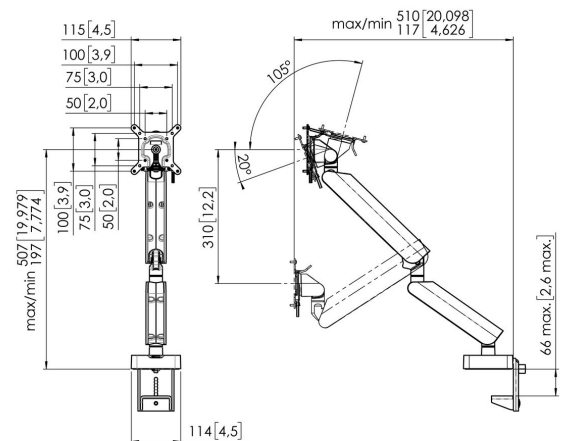

MOMO 4138 Monitor arm Motion Plus (zwart)

Belangrijke voordelen

- In hoogte verstelbaar
- Geschikt voor één, twee of een hele reeks monitoren
- Gemakkelijk en zonder gereedschap te monteren
- Flexibel modulair systeem
- TÜV gecertificeerd / 10 jaar garantie

De ergonomische Monitor arm voor iedere werkplek MOMO 4138 is een dynamische Monitor arm, speciaal ontworpen voor monitoren die regelmatig in hoogte versteld worden. Bijvoorbeeld op flexwerkplekken. De Monitor arm is geschikt voor schermen tot 43 inch en een gewicht van maximaal 10 kg.

MOMO 4138 Monitor arm Motion Plus (zwart)

Specificaties

Min. grootte beeldscherm (inch)	10
Max. grootte beeldscherm (inch)	43
Max. grootte beeldscherm (inch)	43
Universeel of vast gatenpatroon	Vast
Max. hoogte van interface (mm)	115
Max. breedte van interface (mm)	115
Max. laadgewicht (kg)	10
Max. laadgewicht (Lbs)	22.05
Max. midden scherm	507
Max. dikte bureau	66
Draaien	Tot 180°
Aantal scharnierpunten	3
Roteren	Tot 180°
Kantelen	Kantelsysteem -20°/+105°
Hoogte aanpassing	Mechanische veer, OneFingerMovement
Gasveer	False
Verstelbare diepte	Ja
Verstelbare hoogte	Ja
Monteer mogelijkheden	Aan en door het bureau
Artikelnummer (SKU)	7141380
EAN enkele doos	8712285353543
Kleur	Zwart
TÜV-gecertificeerd	Ja
Garantie	10 jaar