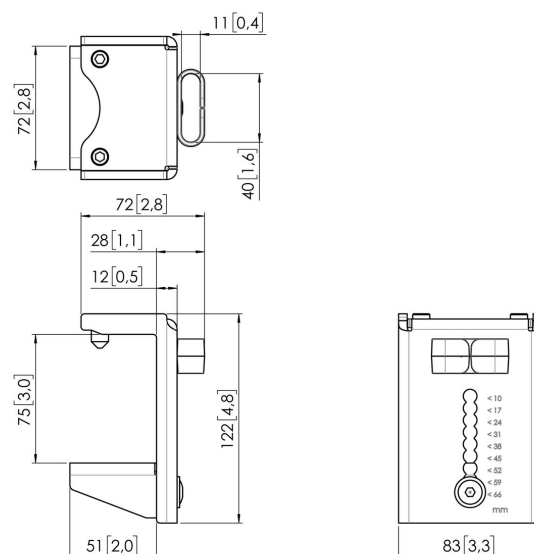

MOMO C103 Komponent obejmujący biurkową do ramion serii Motion i Motion Plus (biała)

Kluczowe atuty

- Regulowana wysokość
- Odpowiedni dla jednego, dwóch lub całej serii monitorów
- Łatwy montaż
- Elastyczny system modułowy
- Certyfikat TÜV / 10-letnia gwarancja

Zbuduj idealne ramię do monitora Komponent obejmujący do biurka MOMO C103 jest częścią uchwytów serii MOMO Motion i Motion+. Zaprojektowany specjalnie do montażu na biurku. Nieskończone możliwości Stwórz konfigurację wielomonitrową z pomocą zaledwie kilku komponentów. Obejmuje zarówno pozycje proste, jak i kątowe. Ramię do monitora serii MOMO instaluje się przy użyciu tylko jednego klucza imbusowego, który jest sprytnie zintegrowany z produktem. W ten sposób odpowiednie narzędzie będziesz mieć zawsze pod ręką.

MOMO C103 Komponent obejmy biurkowej do ramion serii Motion i Motion Plus (biała)

Specyfikacja

Maks. nośność (kg)	20
Maks. nośność (Lbs)	44.09
Maks. grubość blatu biurka	66
Wysokość	122
Szerokość	83
Głębokość	63
Numer artykułu (SKU)	7161031
Kod EAN pojedynczego opakowania	8712285354007
Kolor	Biały
Certyfikat TÜV	Tak
Gwarancja	10-letnia