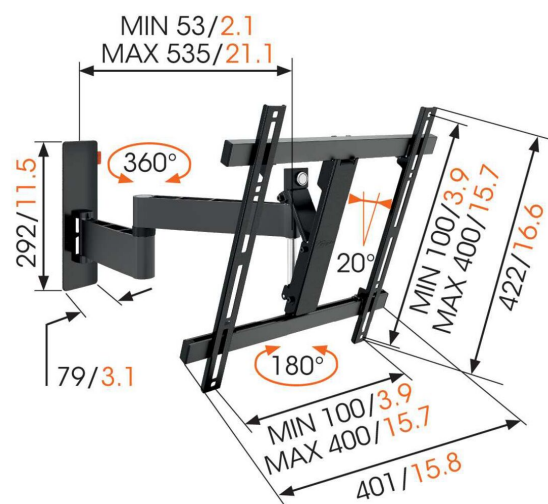

WALL 3245 Staffa TV Girevole (nero)

Benefici chiave

- Livella in modo semplice la tua TV anche dopo l'installazione
- Guida i tuoi cavi
- Dai valore ai tuoi acquisti. Il massimo comfort a prezzi accessibili.
- Inclinabile (fino a 20°) per evitare i riflessi
- Utilizza la TV Mount Guide App per segnare facilmente il primo foro da effettuare!

Supporto con funzione di rotazione per TV fino a 20 kg

Il supporto TV girevole WALL 3245 è molto popolare. WALL 3245 è adatto per fissare in sicurezza alla parete praticamente qualsiasi modello di TV, da 32" a 55" (81-140 cm). L'angolo di rotazione max. misura 180°, mentre l'angolo d'inclinazione max. è pari a 20°.

mm/inch

WALL 3245 Staffa TV Girevole (nero)

Specifiche

Numero dell'articolo (SKU)	8353120
Colore	Nero
EAN scatola singola	8712285335426
Dimensione prodotto	M
Certificazione TÜV	Si
Inclinazione	Inclinazione fino a 20°
Rotazione	Movimento completo (fino a 180°)
Garanzia	A vita
Dimensione minima dello schermo (pollici)	32
Dimensione massima dello schermo (pollici)	55
Massimo peso di carico (kg)	20
Min. hole pattern	100mm x 100mm
Max. hole pattern	400mm x 400mm
Dimensione massima del bullone	M8
Altezza massima dell'interfaccia (mm)	422
Larghezza massima dell'interfaccia (mm)	402
Gestione del cablaggio	Fermacavo
Distanza massima dal muro (mm)	540
Disposizione orizzontale massima del foro di montaggio (mm)	400
Disposizione verticale massima del foro di montaggio (mm)	400
Distanza minime dal muro (mm)	55
Numero di punti perno	3
Struttura con misure standard o universali	Universale