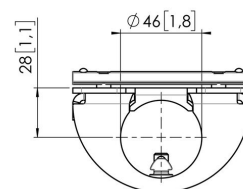

L'adattatore per palo MOMO C202 per barre di interfaccia, Motion (nero)

Benefici chiave

- Altezza regolabile
- Compatibile con uno, due o un'intera serie di monitor
- Facile da installare
- Sistema modulare flessibile
- Certificato TÜV / 10 anni di garanzia

Costruisci il tuo braccio per monitor ideale L'adattatore per palo MOMO C202 per barre d'interfaccia fa parte di MOMO Motion e Motion+. Appositamente progettato per il montaggio su palo. Infinite possibilità di impiego Crea una configurazione multi-monitor con pochi componenti. Compresa le posizioni dritte e angolate. Gli accessori e i componenti del braccio per monitor MOMO si installano con una sola chiave allen (esagonale), integrata nel prodotto. In questo modo, avrai sempre lo strumento giusto a portata di mano.