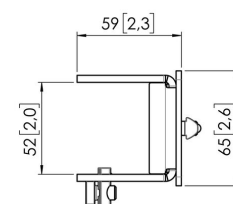

L'adattatore per palo MOMO C202 per barre di interfaccia, Motion (nero)

Benefici chiave

- Altezza regolabile
- Compatibile con uno, due o un'intera serie di monitor
- Facile da installare
- Sistema modulare flessibile
- Certificato TÜV / 10 anni di garanzia

Costruisci il tuo braccio per monitor ideale L'adattatore per palo MOMO C202 per barre d'interfaccia fa parte di MOMO Motion e Motion+. Appositamente progettato per il montaggio su palo. Infinite possibilità di impiego Crea una configurazione multi-monitor con pochi componenti. Compresa le posizioni dritte e angolate. Gli accessori e i componenti del braccio per monitor MOMO si installano con una sola chiave allen (esagonale), integrata nel prodotto. In questo modo, avrai sempre lo strumento giusto a portata di mano.

L'adattatore per palo MOMO C202 per barre di interfaccia, Motion (nero)

Specifiche

Numero dell'articolo (SKU)	7162020
Colore	Nero
EAN scatola singola	8712285354182
Certificazione TÜV	Sì
Garanzia	10 anni