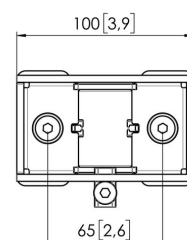

L'adattatore per palo MOMO C202 per barre di interfaccia, Motion (nero)

Benefici chiave

- Altezza regolabile
- Compatibile con uno, due o un'intera serie di monitor
- Facile da installare
- Sistema modulare flessibile
- Certificato TÜV / 10 anni di garanzia

Costruisci il tuo braccio per monitor ideale L'adattatore per palo MOMO C202 per barre d'interfaccia fa parte di MOMO Motion e Motion+. Appositamente progettato per il montaggio su palo. Infinite possibilità di impiego Crea una configurazione multi-monitor con pochi componenti. Compresa le posizioni dritte e angolate. Gli accessori e i componenti del braccio per monitor MOMO si installano con una sola chiave allen (esagonale), integrata nel prodotto. In questo modo, avrai sempre lo strumento giusto a portata di mano.