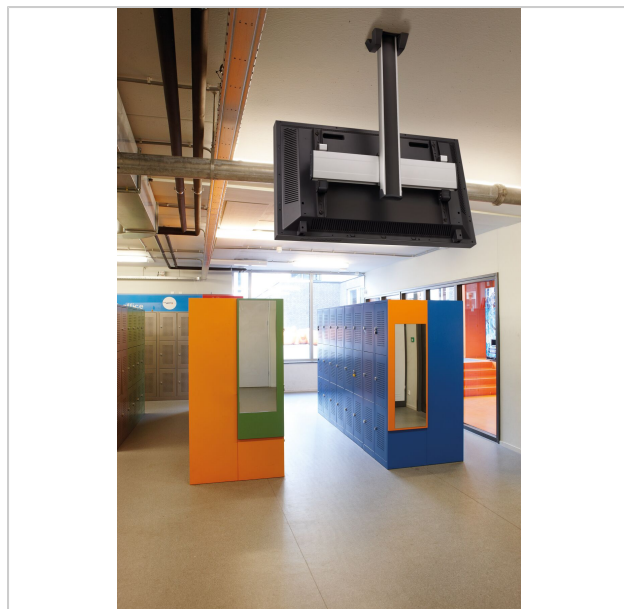

CT0844B Supporto a soffitto fisso

Numero dell'articolo (SKU) 7950080
Colore Nero

Benefici chiave

- Design esclusivo e raffinato
- Gestione del cablaggio
- Installazione rapida e semplice

Supporto a soffitto kit CT0844

Dimensioni schermo: Fitment: 400x400 Carico massimo: 80 kg - 176 lbs Kit si compone di: • 1x PUC 1065 Piastra a soffitto con rotazione • 1x PUC 2508 Palo 80 cm • 1x PFB 3405 Barra d'interfaccia per schermi • 1x PFS 3304 Banda d'interfaccia per schermi

CT0844B Supporto a soffitto fisso

www.vogels.com

VOGEL'S HOLDING BV 2019 (c) Tutti i diritti riservati
Soggetto a errori di stampa, modifiche tecniche e di prezzo.
Data:2020-08-26

Specifiche

Numero del tipo di prodotto	CT0844	Disposizione orizzontale massima del foro di montaggio (mm)	450
Numero dell'articolo (SKU)	7950080	Dimensione massima dello schermo (pollici)	65
Colore	Nero	Disposizione verticale massima del foro di montaggio (mm)	420
EAN scatola singola	8712285332401	Disposizione orizzontale minima del foro di montaggio (mm)	100
Lunghezza	800	Disposizione verticale minima del foro di montaggio (mm)	100
Larghezza	515	Struttura con misure standard o universali	Universale
Profondità	127		
Certificazione TÜV	Sì		
Inclinazione	Inclinazione fino a 20°		
Rotazione	A 360°		
Garanzia	5 anni		
Massimo peso di carico (kg)	80		
Min. hole pattern	100mm x 100mm		
Max. hole pattern	450mm x 420mm		
Dimensione massima del bullone	M8		
Altezza massima dell'interfaccia (mm)	450		
Larghezza massima dell'interfaccia (mm)	515		
Autobloccaggio	True		
Tipi di soffitto	Soffitto piatto		
Fischer interno	Sì		
Distanza massima dal soffitto - centro di visione (mm)	700		