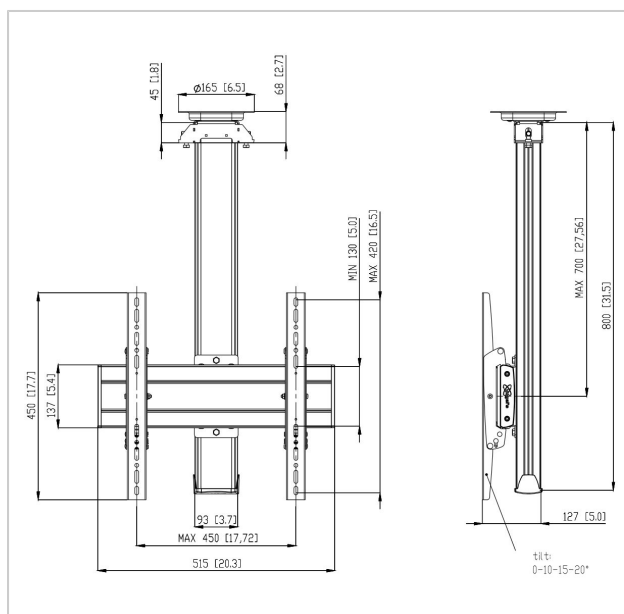

CT0844B Supporto a soffitto fisso

Numero dell'articolo (SKU) 7950080
Colore Nero

Benefici chiave

- Design esclusivo e raffinato
- Gestione del cablaggio
- Installazione rapida e semplice

Supporto a soffitto kit CT0844

Dimensioni schermo: Fitment: 400x400 Carico massimo: 80 kg - 176 lbs Kit si compone di: • 1x PUC 1065 Piastra a soffitto con rotazione • 1x PUC 2508 Palo 80 cm • 1x PFB 3405 Barra d'interfaccia per schermi • 1x PFS 3304 Banda d'interfaccia per schermi

CT0844B Supporto a soffitto fisso

www.vogels.com

VOGEL'S HOLDING BV 2019 (c) Tutti i diritti riservati
Soggetto a errori di stampa, modifiche tecniche e di prezzo.
Data:2020-08-26

Specifiche

Numero del tipo di prodotto	CT0844	Disposizione orizzontale massima del foro di montaggio (mm)	450
Numero dell'articolo (SKU)	7950080	Dimensione massima dello schermo (pollici)	65
Colore	Nero	Disposizione verticale massima del foro di montaggio (mm)	420
EAN scatola singola	8712285332401	Disposizione orizzontale minima del foro di montaggio (mm)	100
Lunghezza	800	Disposizione verticale minima del foro di montaggio (mm)	100
Larghezza	515	Struttura con misure standard o universali	Universale
Profondità	127		
Certificazione TÜV	Sì		
Inclinazione	Inclinazione fino a 20°		
Rotazione	A 360°		
Garanzia	5 anni		
Massimo peso di carico (kg)	80		
Min. hole pattern	100mm x 100mm		
Max. hole pattern	450mm x 420mm		
Dimensione massima del bullone	M8		
Altezza massima dell'interfaccia (mm)	450		
Larghezza massima dell'interfaccia (mm)	515		
Autobloccaggio	True		
Tipi di soffitto	Soffitto piatto		
Fischer interno	Sì		
Distanza massima dal soffitto - centro di visione (mm)	700		