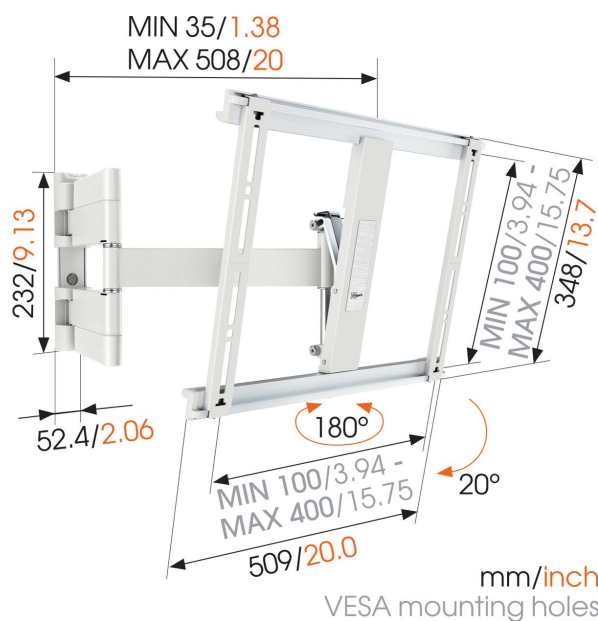

## THIN 445 ExtraThin Fuldt bevægeligt tv-vægbeslag (hvid)

### Største fordele

- Monter dit tv kun 3,5 cm fra væggen
- Drej nemt dit tv op til 180°
- Vip (op til 20°) for at undgå genskær
- Skjul alle kabler
- Installer dit beslag perfekt i vater – vaterpas medfølger!

### Ekstra tyndt tv-beslag med dreje- og vippefunktion

THIN 445-beslaget giver dig fuld bevægelse og har en maksimal vægtpacitet på 18 kg. Næsten ethvert tv, fra 26" til 55" (66-140 cm), kan monteres fladt mod væggen med THIN 445. Den maksimale drejningsvinkel er 180°, og den maksimale vippevinkel er 20°. Afstanden fra væggen er 35 mm. Fås også i hvid.