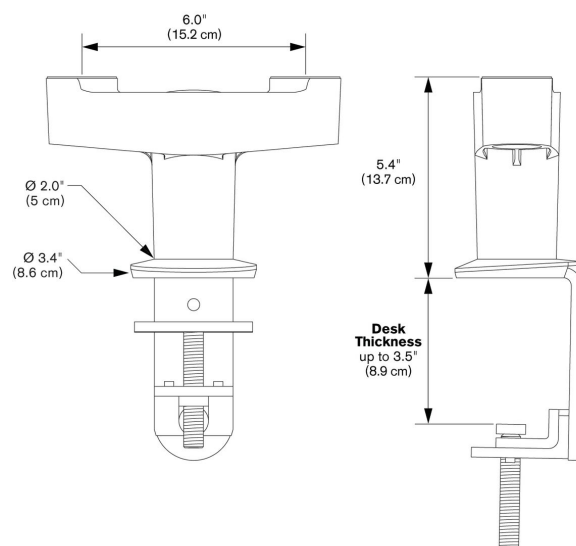

PFA 9125 Адаптер для монтажа двух дисплеев белый

С помощью PFA 9125 вы можете высвободить дополнительное пространство рабочей поверхности стола для более удобной и эргономичной работы. Данное двойное настольное крепление может быть закреплено на краю стола при помощи струбцины, установлено с использованием проходной втулки или прикреплено к столу сквозными болтами.

PFA 9125 Адаптер для монтажа двух дисплеев белый

Характеристики

Артикул (SKU)	7291251
Цвет	Белый
Код EAN отдельной коробки	8712285338977
Гарантия	5 лет

VOGEL'S HOLDING BV (©)

Все права защищены.
Возможны опечатки и
изменение технических
параметров и цен.