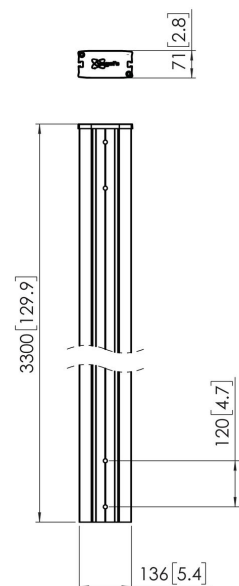

## PUC 2933 Pole 330cm

Słupki z serii PUC 29xx przeznaczone są do budowy ścian wideo. Słupki są dostępne w wersjach o długości: 200 cm, 270 cm i 330 cm. Słupki wyposażone są w korytka do prowadzenia kabli (CIS®) i pasują do wszystkich akcesoriów Connect-it. Słupków z serii PUC 29xx można używać wyłącznie z elementami uniwersalnego systemu ścian wideo Connect-it

## PUC 2933 Pole 330cm

# Specyfikacja

Numer artykułu (SKU)	7229330
Kolor	Czarny
Kod EAN pojedynczego opakowania	8712285336744
Długość	3300
Certyfikat TÜV	Tak
Gwarancja	5-letnia
Wyświetlacze ustawione plecami do siebie	True

VOGEL'S HOLDING BV (©)