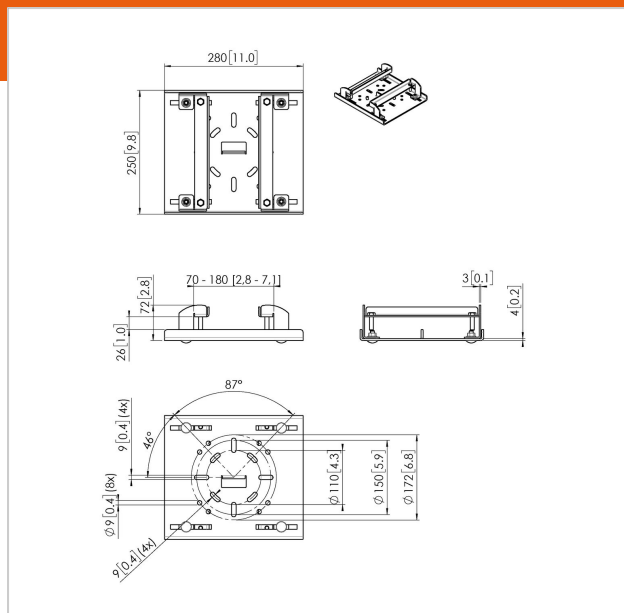

## PUA 9515 Poutrelle / pince pour faisceau H 70-180 mm

N° d'article (SKU)  
Couleur

7295154  
Noir

Le PUA 9515 fait partie du système modulaire de fixation de projecteurs/d'écrans de Vogel's qui vous permet de créer facilement vos propres solutions de fixation (poutre en H/ poutrelle) pour les écrans de moyenne et grande taille.

Le PUA 9515 a été spécialement conçu pour le montage d'écrans et projecteurs sur des poutrelles/poutres en H sans perçage. Le PUA 9515 convient aux poutrelles mesurant entre 70 mm et 180 mm de largeur. Le PUA 9515 doit être utilisé en combinaison avec des plaques de plafond (PUC 1011/ 1035/ 1045/ 1060/ 1065/ 1070/ 1080) et les tubes PUC 21xx, PUC 24xx, PUC 25xx.

## PUA 9515 Poutrelle / pince pour faisceau H 70-180 mm

[www.vogels.com](http://www.vogels.com)

VOGEL'S HOLDING BV 2019 (c) Tous droits réservés.  
Sous réserve d'erreurs d'impression et de modifications techniques ou de prix.  
Date :2019-10-29

## Spécifications

N° type produit	PUA 9505
N° d'article (SKU)	7295154
Couleur	Noir
EAN emballage unitaire	8712285345166
Certifié TÜV	Oui
Garantie	5 ans
Charge max. (kg)	80
Dimension du faisceau H	70-180 mm