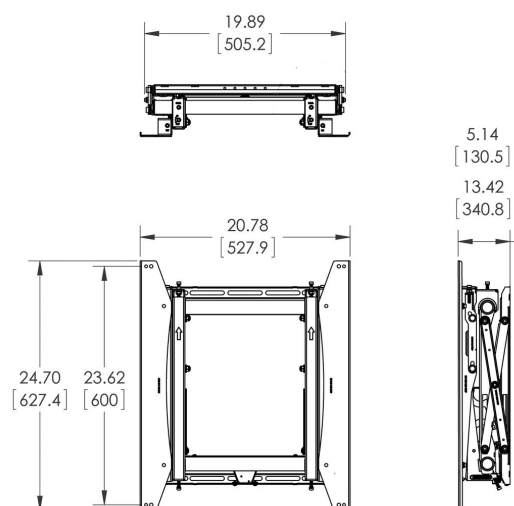

## PFW 6875 Moduł pop-out do ściany wideo pionowy

PFW 6875 to system montażu do ścian wideo w pionie, monitorów do 72 kg / 160 lbs, z rozstawem od 200 x 200 do 500 x 600 mm. Pozwala na montaż wielu monitorów, posiada sprężynowy system otwierania, dedykowane płyty dystansowe, pełną regulację każdego monitora dostępną z góry uchwytu i nożycowy system wyjeżdżania w przód.

## PFW 6875 Moduł pop-out do ściany wideo pionowy

### Specyfikacja

Numer artykułu (SKU)	7368750
Kolor	Czarny
Kod EAN pojedynczego opakowania	8712285324840
Certyfikat TÜV	Tak
Gwarancja	5-letnia
Min. rozmiar ekranu (cale)	37
Maks. rozmiar ekranu (cale)	65
Maks. nośność (kg/Lbs)	72 / 158.73
Maks. wysokość części łączącej (mm)	627
Maks. szerokość części łączącej (mm)	497
Maks. odległość od ściany (mm / inch)	340 / 13.39
Maks. szerokość rozkładu otworów (mm)	400
Maks. rozmiar ekranu (cale)	65
Maks. odległość pomiędzy otworami montażowymi w pionie (mm)	600
Min. odległość od ściany (mm / inch)	127 / 5.00
Min. szerokość rozkładu otworów (mm)	200
Min. rozmiar ekranu (cale)	37
Min. odległość pomiędzy otworami montażowymi w pionie (mm)	200
Orientacja	Pionowy
Pozycja serwisowa	Tak