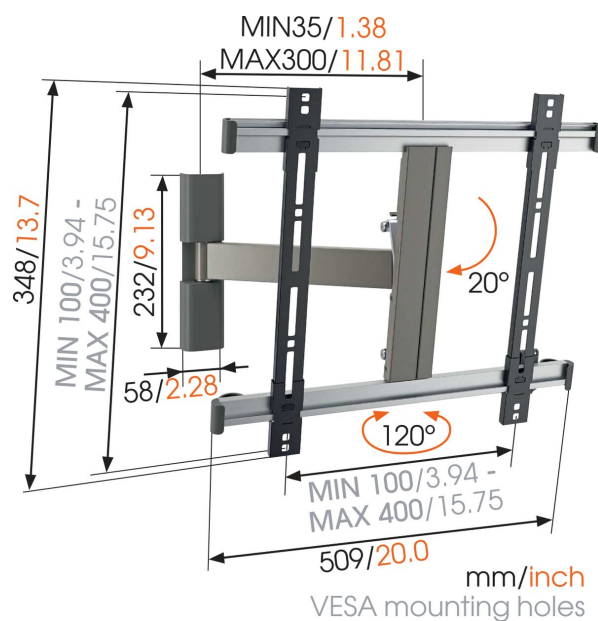

THIN 225 UltraThin Draaibare tv-beugel

Voor ultradunne TV's tot 55 inch (140 cm)

Geschikt voor schermformaten van 26 t/m 55 inch (66 t/m 140 cm), met een maximale schermdikte van 5 cm. Deze stevige beugel kan maximaal 18 kg dragen. Creëer de ideale kijkhoek Hang uw TV waar u maar wilt en geniet overal van een fantastisch zicht met de draaibare TV-muurbeugel THIN 225 van Vogel's. Met slechts 3,5 cm tussen de TV en de muur is deze TV-wandbeugel praktisch onzichtbaar.

THIN 225 UltraThin Draaibare tv-beugel

Specificaties

Artikelnummer (SKU)	8392252
Kleur	Grijs
EAN enkele doos	8712285319549
Productgrootte	M
TÜV-gecertificeerd	Ja
Kantelen	Kantelsysteem tot 20°
Draaien	Draaibaar (tot 120°)
Garantie	Levenslang
Min. grootte beeldscherm (inch)	26
Max. grootte beeldscherm (inch)	55
Max. laadgewicht (kg/Lbs)	18 / 39.68
Min. hole pattern	50mm x 50mm
Max. hole pattern	400mm x 400mm
Max. formaat bout	M8
Max. hoogte van interface (mm)	348
Max. breedte van interface (mm)	526
Certificeringen	TÜV
Max. afstand tot de muur (mm / inch)	300 / 11.81
Min. afstand tot de muur (mm / inch)	35 / 1.38
Aantal scharnierpunten	2
Waterpas inbegrepen	Ja
Universeel of vast gatenpatroon	Universeel