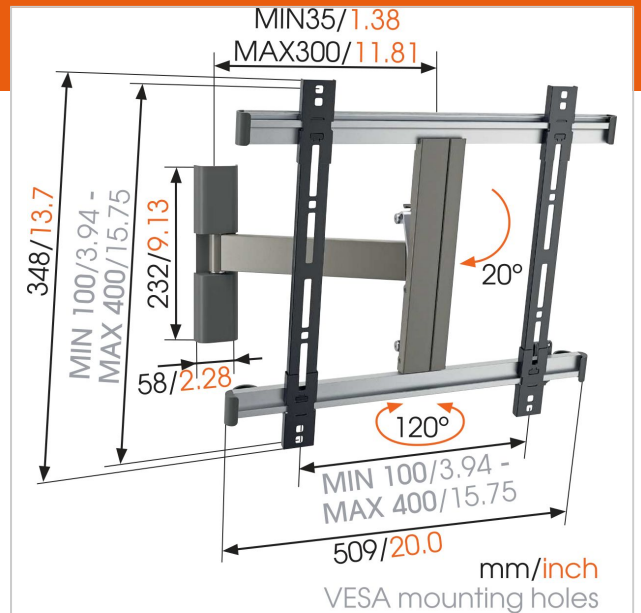

### Belangrijke voordelen

- Hang je tv eenvoudig waterpas, zelfs na het bevestigen
- Bevestig je tv zo dicht mogelijk tegen de muur
- Bevestig je tv op slechts 3,5 cm van de muur
- Draai je tv probleemloos tot 120°

### Voor ultradunne TV's tot 55 inch (140 cm)

Geschikt voor schermformaten van 26 t/m 55 inch (66 t/m 140 cm), met een maximale schermdikte van 5 cm. Deze stevige beugel kan maximaal 18 kg dragen. Creëer de ideale kijkhoek Hang uw TV waar u maar wilt en geniet overal van een fantastisch zicht met de draaibare TV-muurbeugel THIN 225 van Vogel's. Met slechts 3,5 cm tussen de TV en de muur is deze TV-wandbeugel praktisch onzichtbaar.

### De THIN serie: bevestig je tv zo dicht mogelijk tegen de muur

De THIN serie is speciaal ontworpen om uw flat screen-tv er fantastisch uit te laten zien en met slechts 3,5 centimeter ruimte tussen de muur en de tv, is de tv-muurbeugel vrijwel onzichtbaar voor het oog. Het uiteindelijke doel van een ultradunne tv is dat deze één geheel vormt met de omgeving. Wil je je tv nog verder kunnen draaien? Staat je televisie op de perfecte plek voor de eethoek, maar heb je geen goede kijkhoek tijdens het koken? Probeer dan onze draaibare tv-muurbeugel die je tot wel 180° kunt draaien.

## Specificaties

Numer producttype	THIN 225
Artikelnummer (SKU)	8392252
Kleur	Grijs
EAN enkele doos	8712285319549
Productgrootte	M
TÜV-gecertificeerd	Ja
Kantelen	Kantelsysteem tot 20°
Draaien	Draaibaar (tot 120°)
Garantie	Levenslang
Min. grootte beeldscherm (inch)	26
Max. grootte beeldscherm (inch)	55
Max. laadgewicht (kg)	18
Min. hole pattern	50mm x 50mm
Max. hole pattern	400mm x 400mm
Max. formaat bout	M8
Max. hoogte van interface (mm)	348
Max. breedte van interface (mm)	526
Max. afstand tot de muur (mm)	300
Min. afstand tot de muur (mm)	35
Aantal scharnierpunten	2
Productgroep	Tv mount turn
Waterpas inbegrepen	True
Universeel of vast gatenpatroon	Universeel
Productlijn	THIN