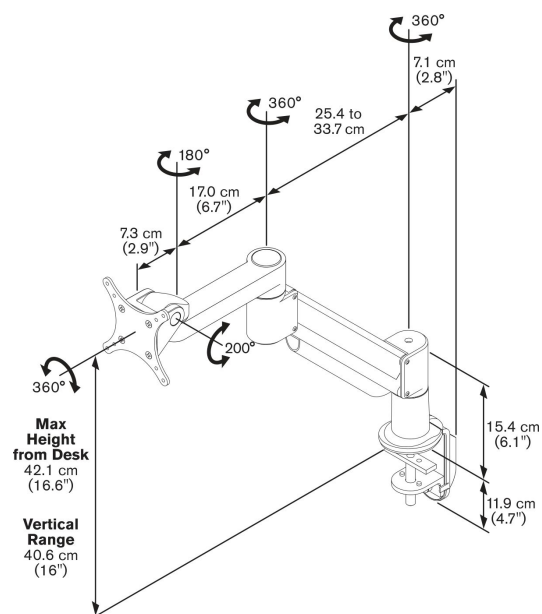

PFD 8543S Bras de moniteur à vérin

Principaux avantages

- Design haut de gamme élégant
- Facile à installer
- Ergonomique
- Bras à vérin à gaz

Ce support de bureau Vogel's est conçu pour un usage professionnel intensif. Des caractéristiques telles que des supports réglables, une gestion de câbles à trois points et le Flexmount™ assurent de remarquables performances et une qualité durable. Leur design élégant leur permet de s'adapter à toute décoration ou type de bureau.

PFD 8543S Bras de moniteur à vérin

Spécifications

Dimensions min. écran (pouce)	10
Dimensions max. écran (pouce)	29
Hauteur max. interface (mm)	115
Largeur max. interface (mm)	115
Charge max. (kg)	11
Charge max. (Lbs)	24.25
Pivoter	Jusqu'à 360°
Nombre de points de pivot	3
Inclinaison	Inclinaison jusqu'à 200°
Réglage de la hauteur	Ressort à gaz
Profondeur réglable	Oui
Hauteur réglable	Oui
Hauteur	421
N° d'article (SKU)	7185434
EAN emballage unitaire	8712285318429
Couleur	Argent
Garantie	10 ans