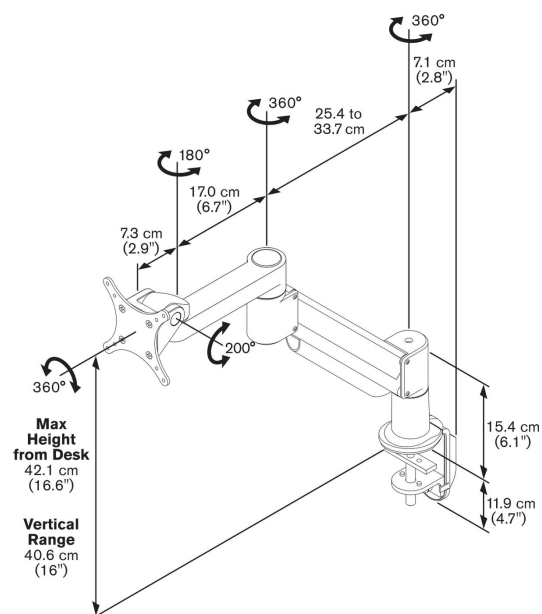

PFD 8543 Pied dynamique pour moniteur argent

Ce support de bureau Vogel's est conçu pour un usage professionnel intensif. Des caractéristiques telles que des supports réglables, une gestion de câbles à trois points et le Flexmount™ assurent de remarquables performances et une qualité durable. Leur design élégant leur permet de s'adapter à toute décoration ou type de bureau.

PFD 8543 Pied dynamique pour moniteur argent

Spécifications

N° d'article (SKU)	7185434
Couleur	Argent
EAN emballage unitaire	8712285318429
Hauteur	421
Inclinaison	Inclinaison jusqu'à 200°
Pivoter	Jusqu'à 360°
Garantie	10 ans
Charge max. (k/Lbs)	11 / 24.25
Hauteur max. interface (mm)	115
Largeur max. interface (mm)	115
Profondeur réglable	True
Hauteur réglable	True
Vérin à gaz	True
Dimensions max. écran (pouce)	29
Dimensions min. écran (pouce)	10
Charge min. (kg)	5.6
Nombre de points de pivot	3